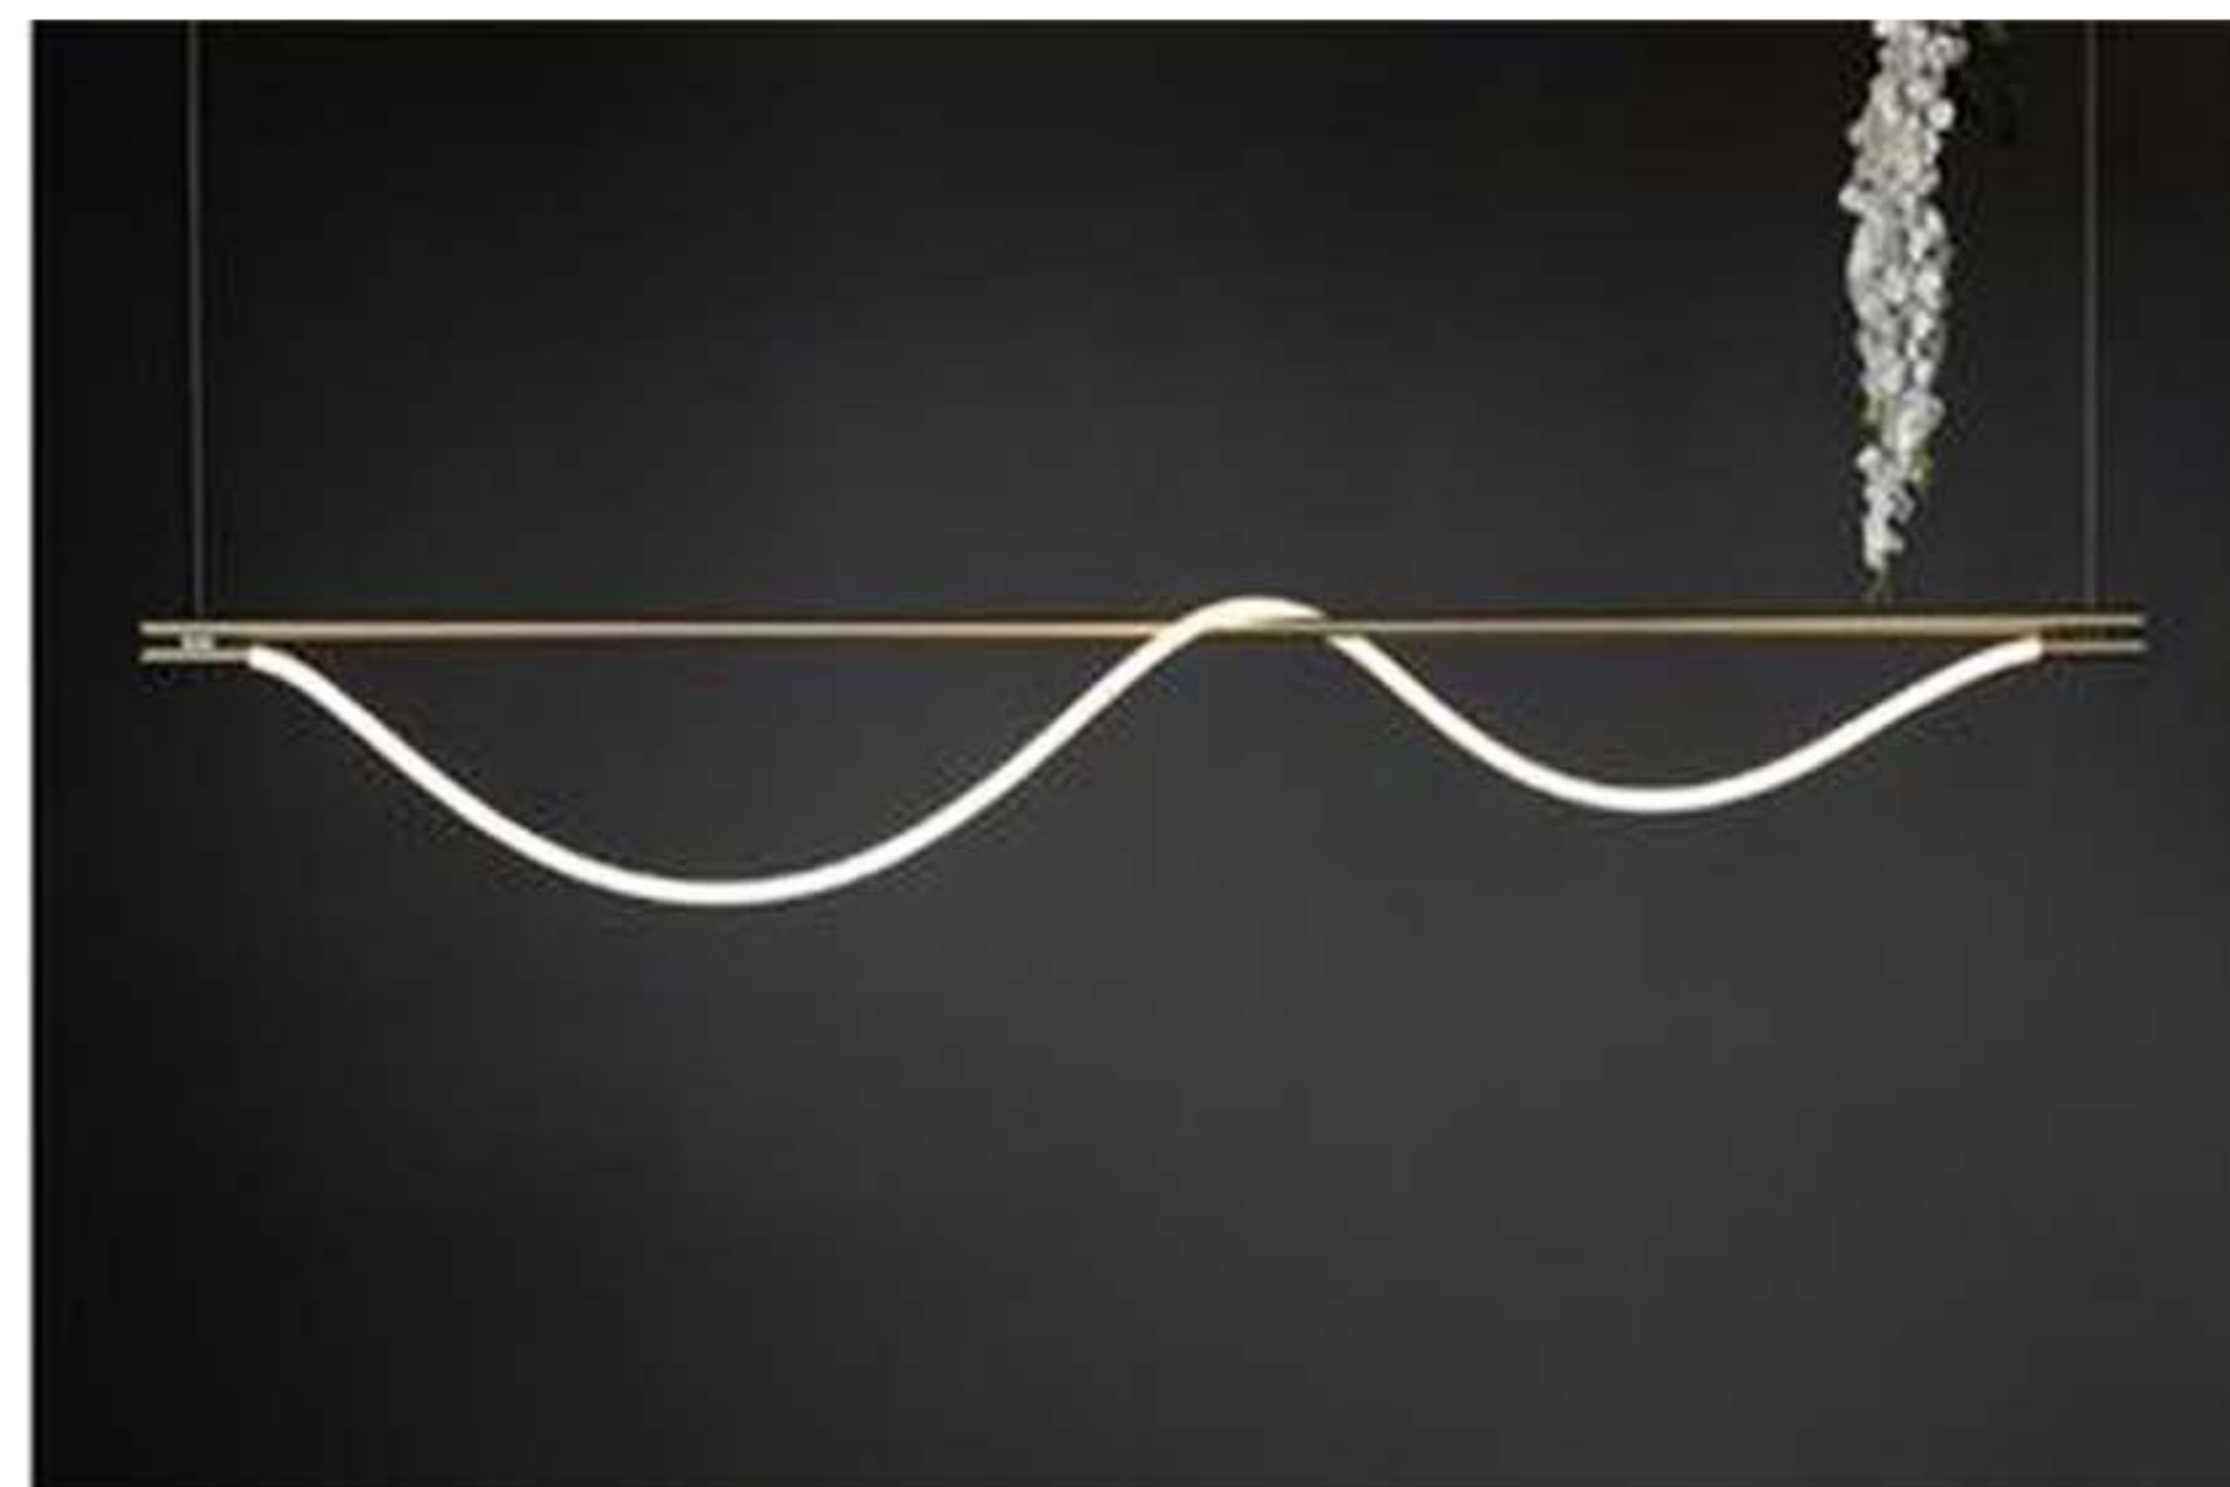

One Pendant Multiple Shapes

Magnetic silicone Pendant