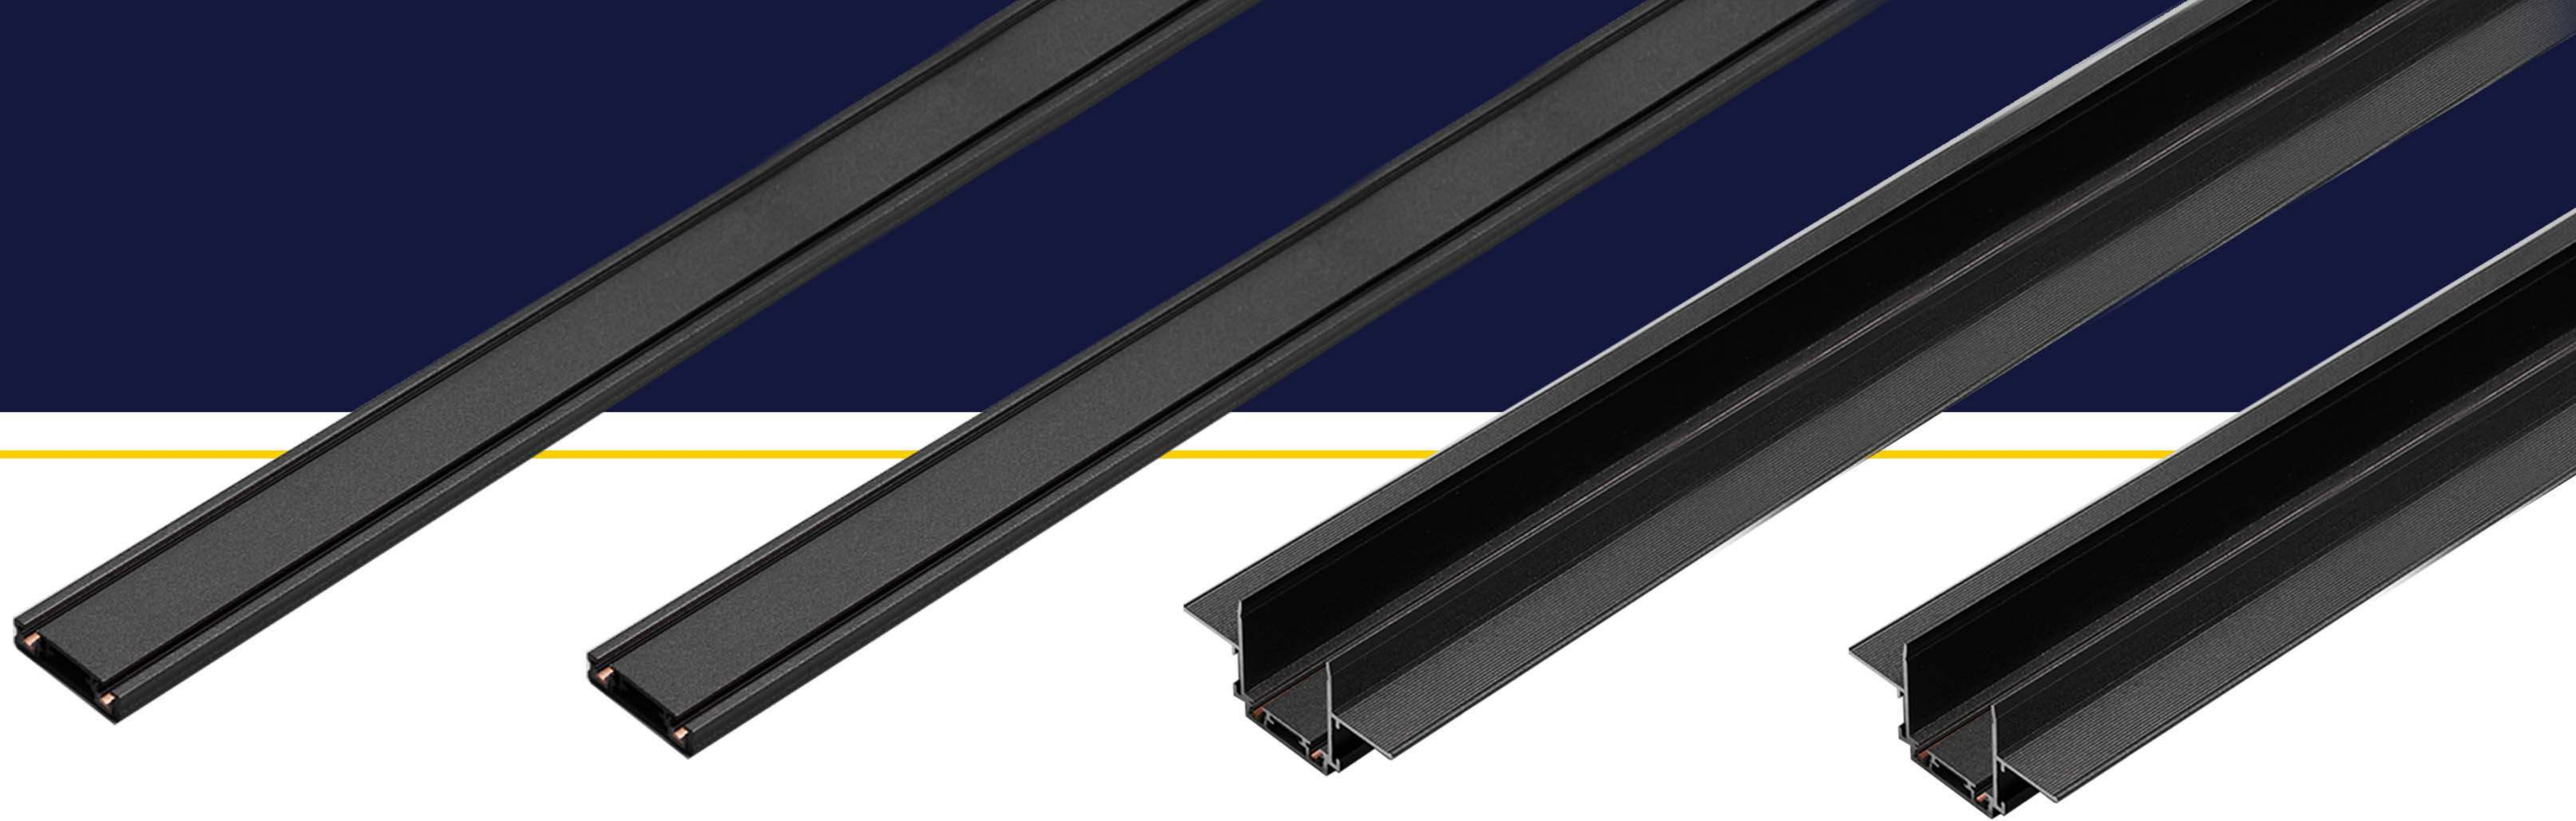

ریل های روکار مگنتی

Ultra thin Magnetic Tracks

0.58cm

نسل جدید ریل های روکار SPN به دلیل عمق بسیار کمی که دارند از زیبایی بصری بالای برخوردارند و بدون نیاز به برش در سقف، قابلیت نصب به صورت روکار را دارند.