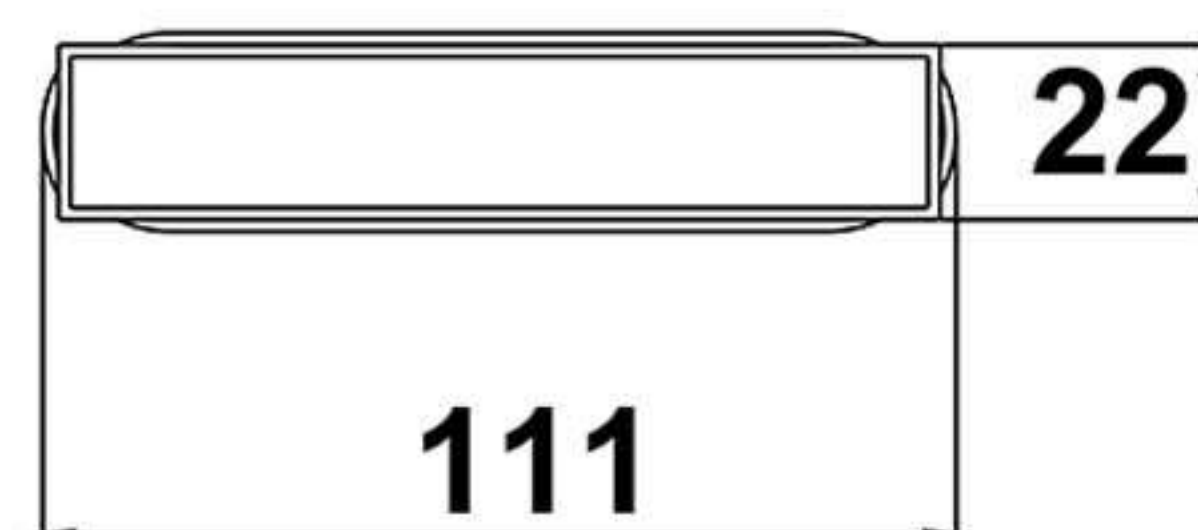

Dimension

LS-UT033-6W