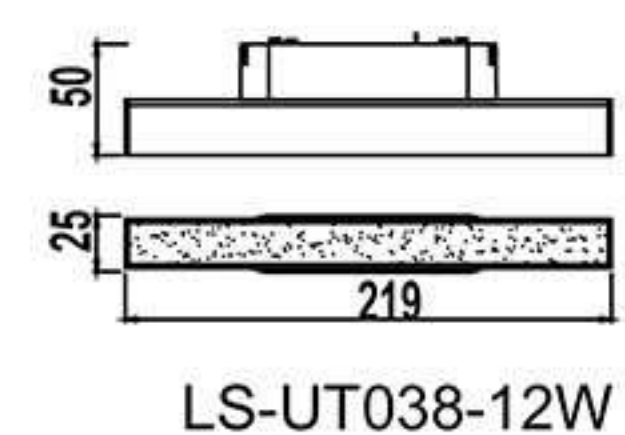

ماژول خطی Magnetic Flood Light

از این چراغ به دلیل پخش نور بالایی که دارد برای تامین نور محیط استفاده می شود. این چراغ برای محیط هایی که نیازمند نور یکنواخت هستند انتخاب بسیار مناسبی است.

Code of product: LS-UT038-12w / LS-UT038-24W / LS-UT038-36W / LS-UT038-36W

Technical Data

Power	12W, 24W, 36W, 48W
Lumen	840lm , 1680lm 2520lm, 3360lm
Beam angle	120°
Color Rendering Index	>90
LED Chip	SMD by Bridgelux
CCT	3000k 4000K

Dimension