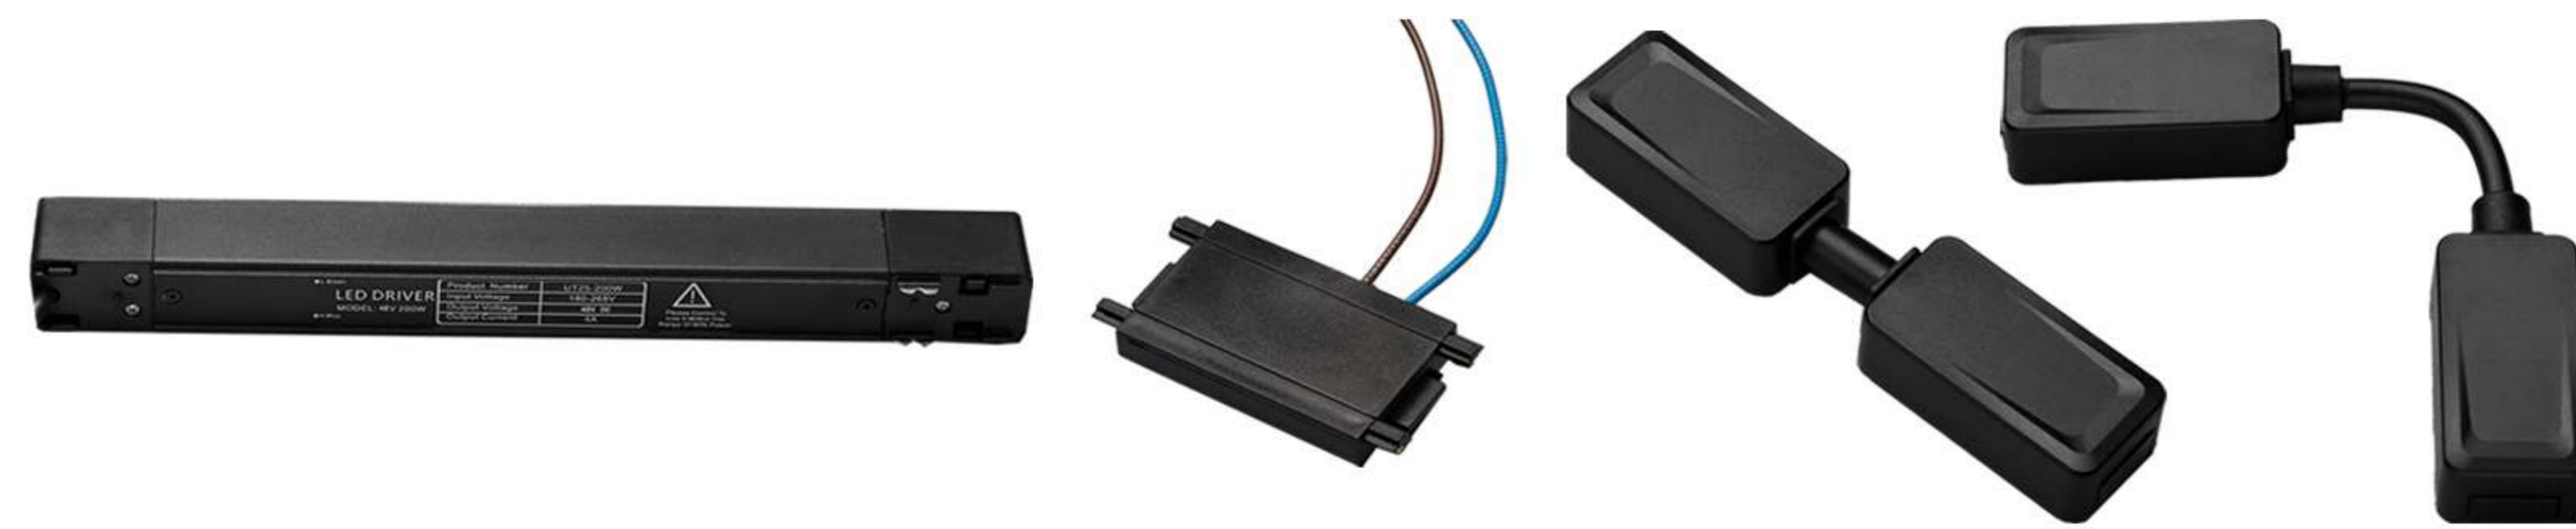

اتصالات الکتریکی و منبع تغذیه

منبع تغذیه در این سیستم وظیفه برق رسانی به چراغ ها و تبدیل برق 220 ولت به 48 ولت را دارد. همچنین وجود کانکتورها باعث پیوستگی جریان برق بین چراغ ها می شود.

اتصالات مکانیکی روکار و توکار

با استفاده از این اتصالات می توان ریل های چراغ های مگنتی را به اشکال مختلف روی سقف و دیوار نصب کرد.

کانکتورها Connectors