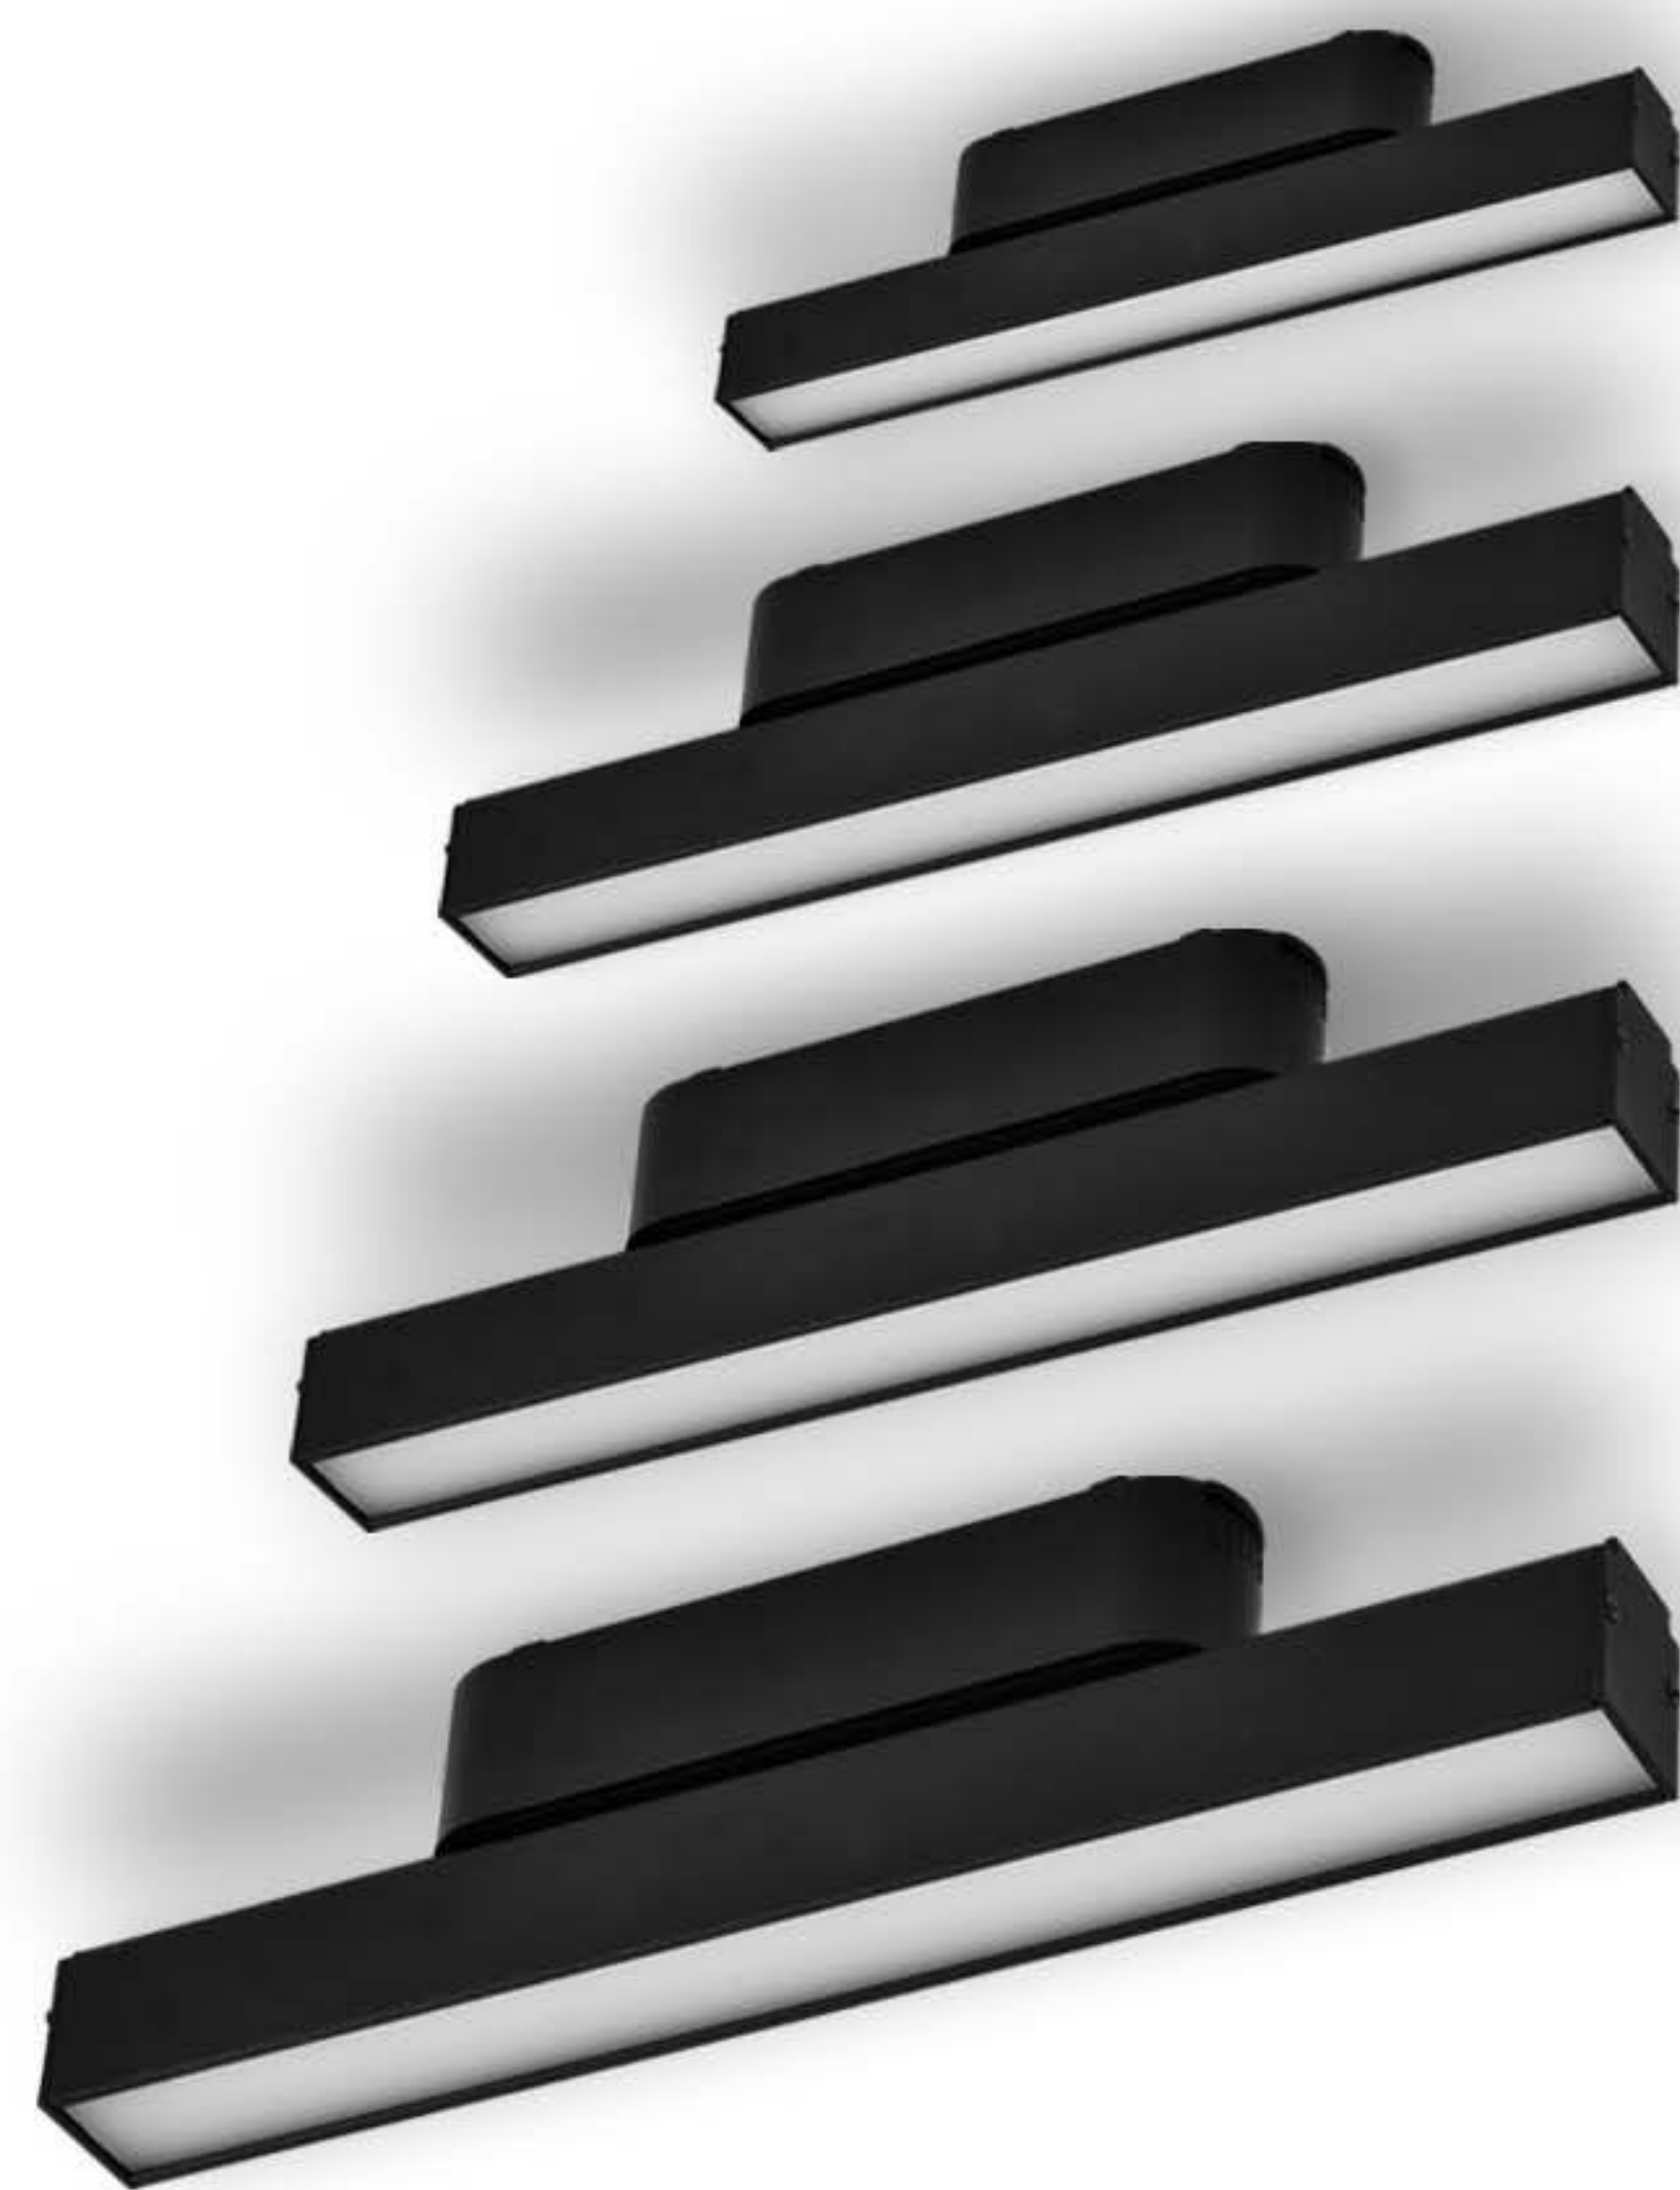

Dimension

— Magnetic
Flood Light —

ماژول خطی Magnetic Flood Light

از این چراغ به دلیل پخش نور بالایی که دارد برای تامین نور محیط استفاده می شود. این چراغ برای محیط هایی که نیازمند نور یکنواخت هستند انتخاب بسیار مناسبی است.