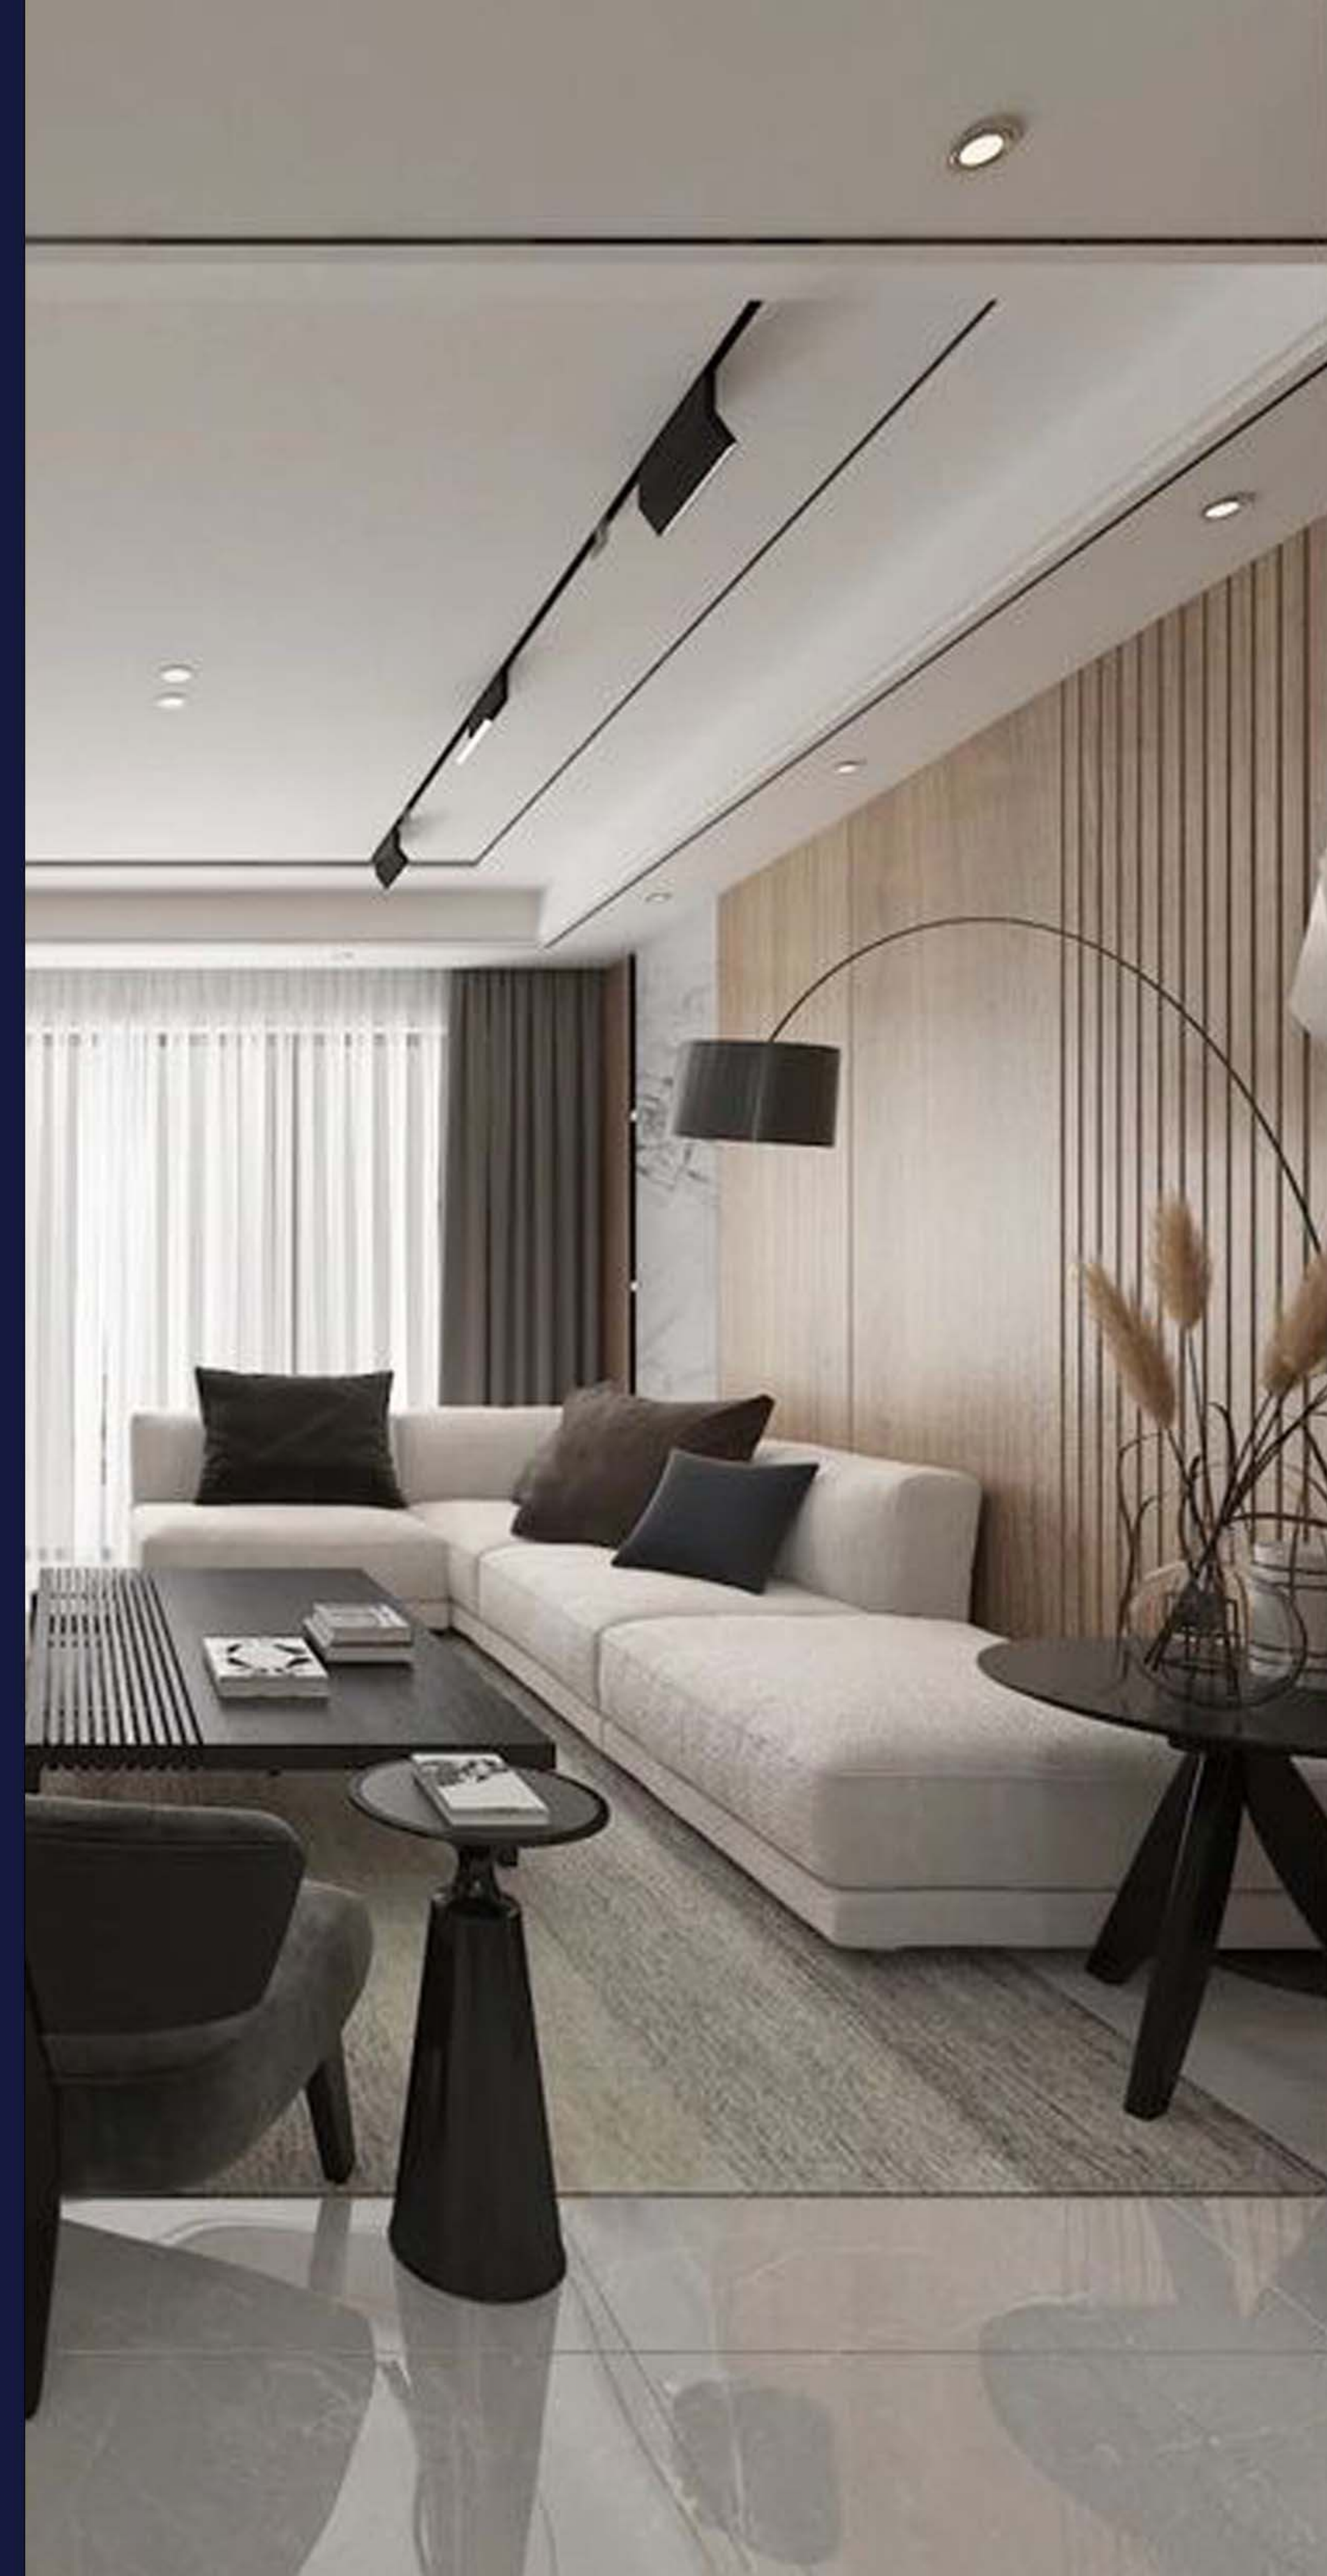

LS-UT033-6W