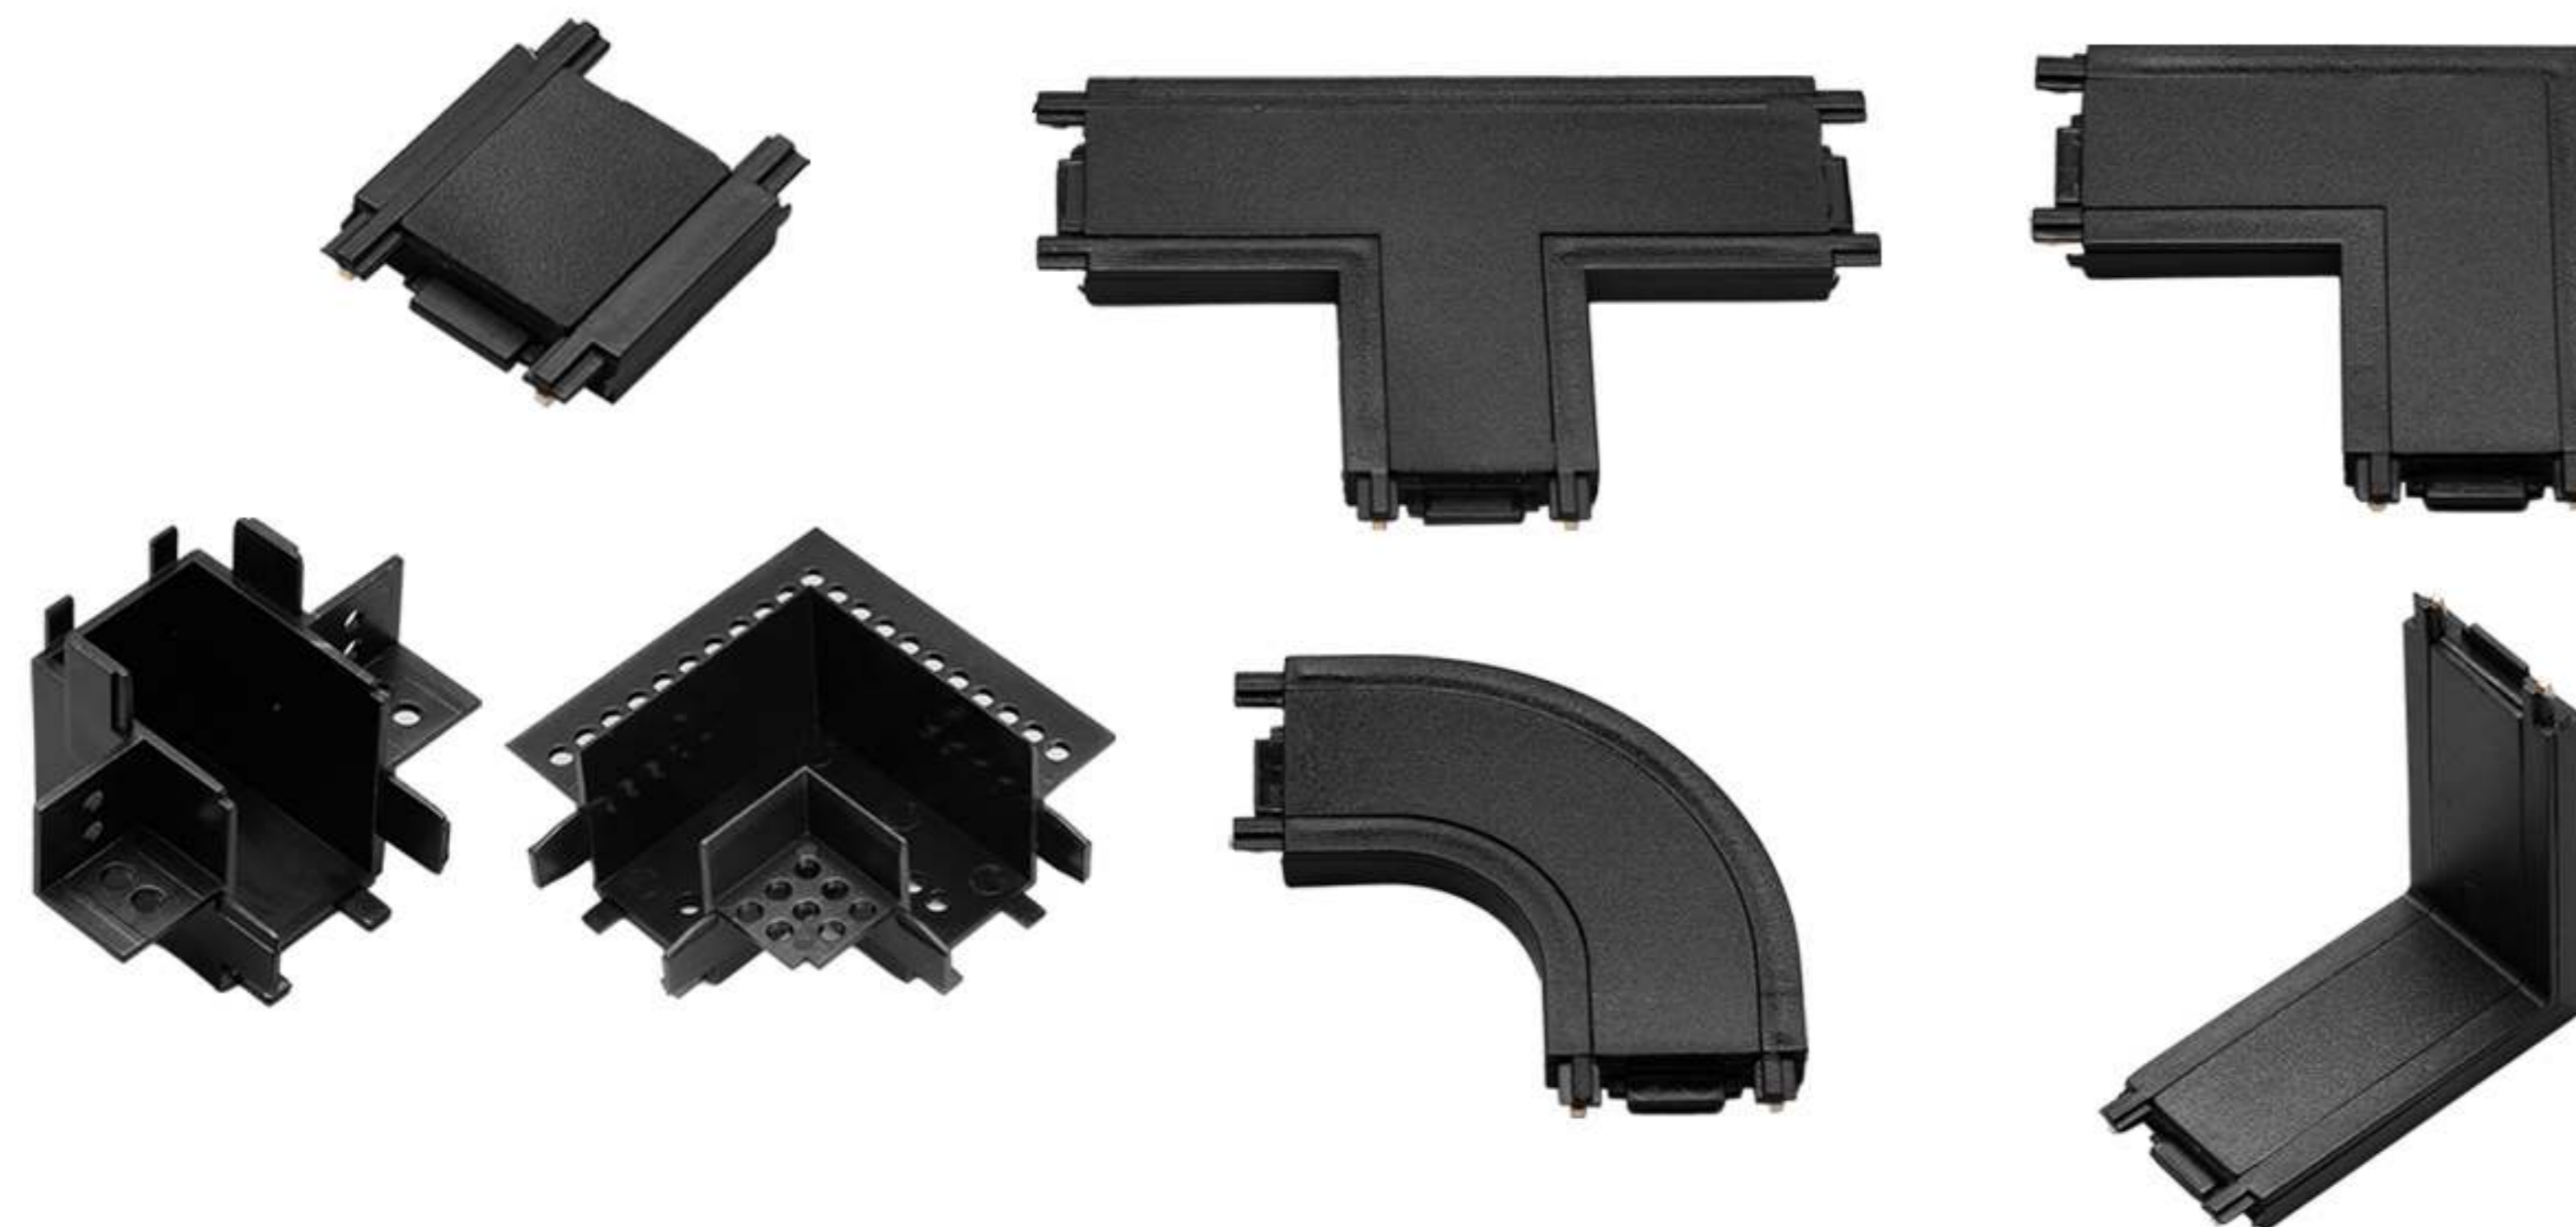

اتصالات مکانیکی روکار و توکار

با استفاده از این اتصالات می توان ریل های چراغ های مگنتی را به اشکال مختلف روی سقف و دیوار نصب کرد.

کانکتورها Connectors

MAGNETIC TRACK LIGHTS

www.farhadelectric.com