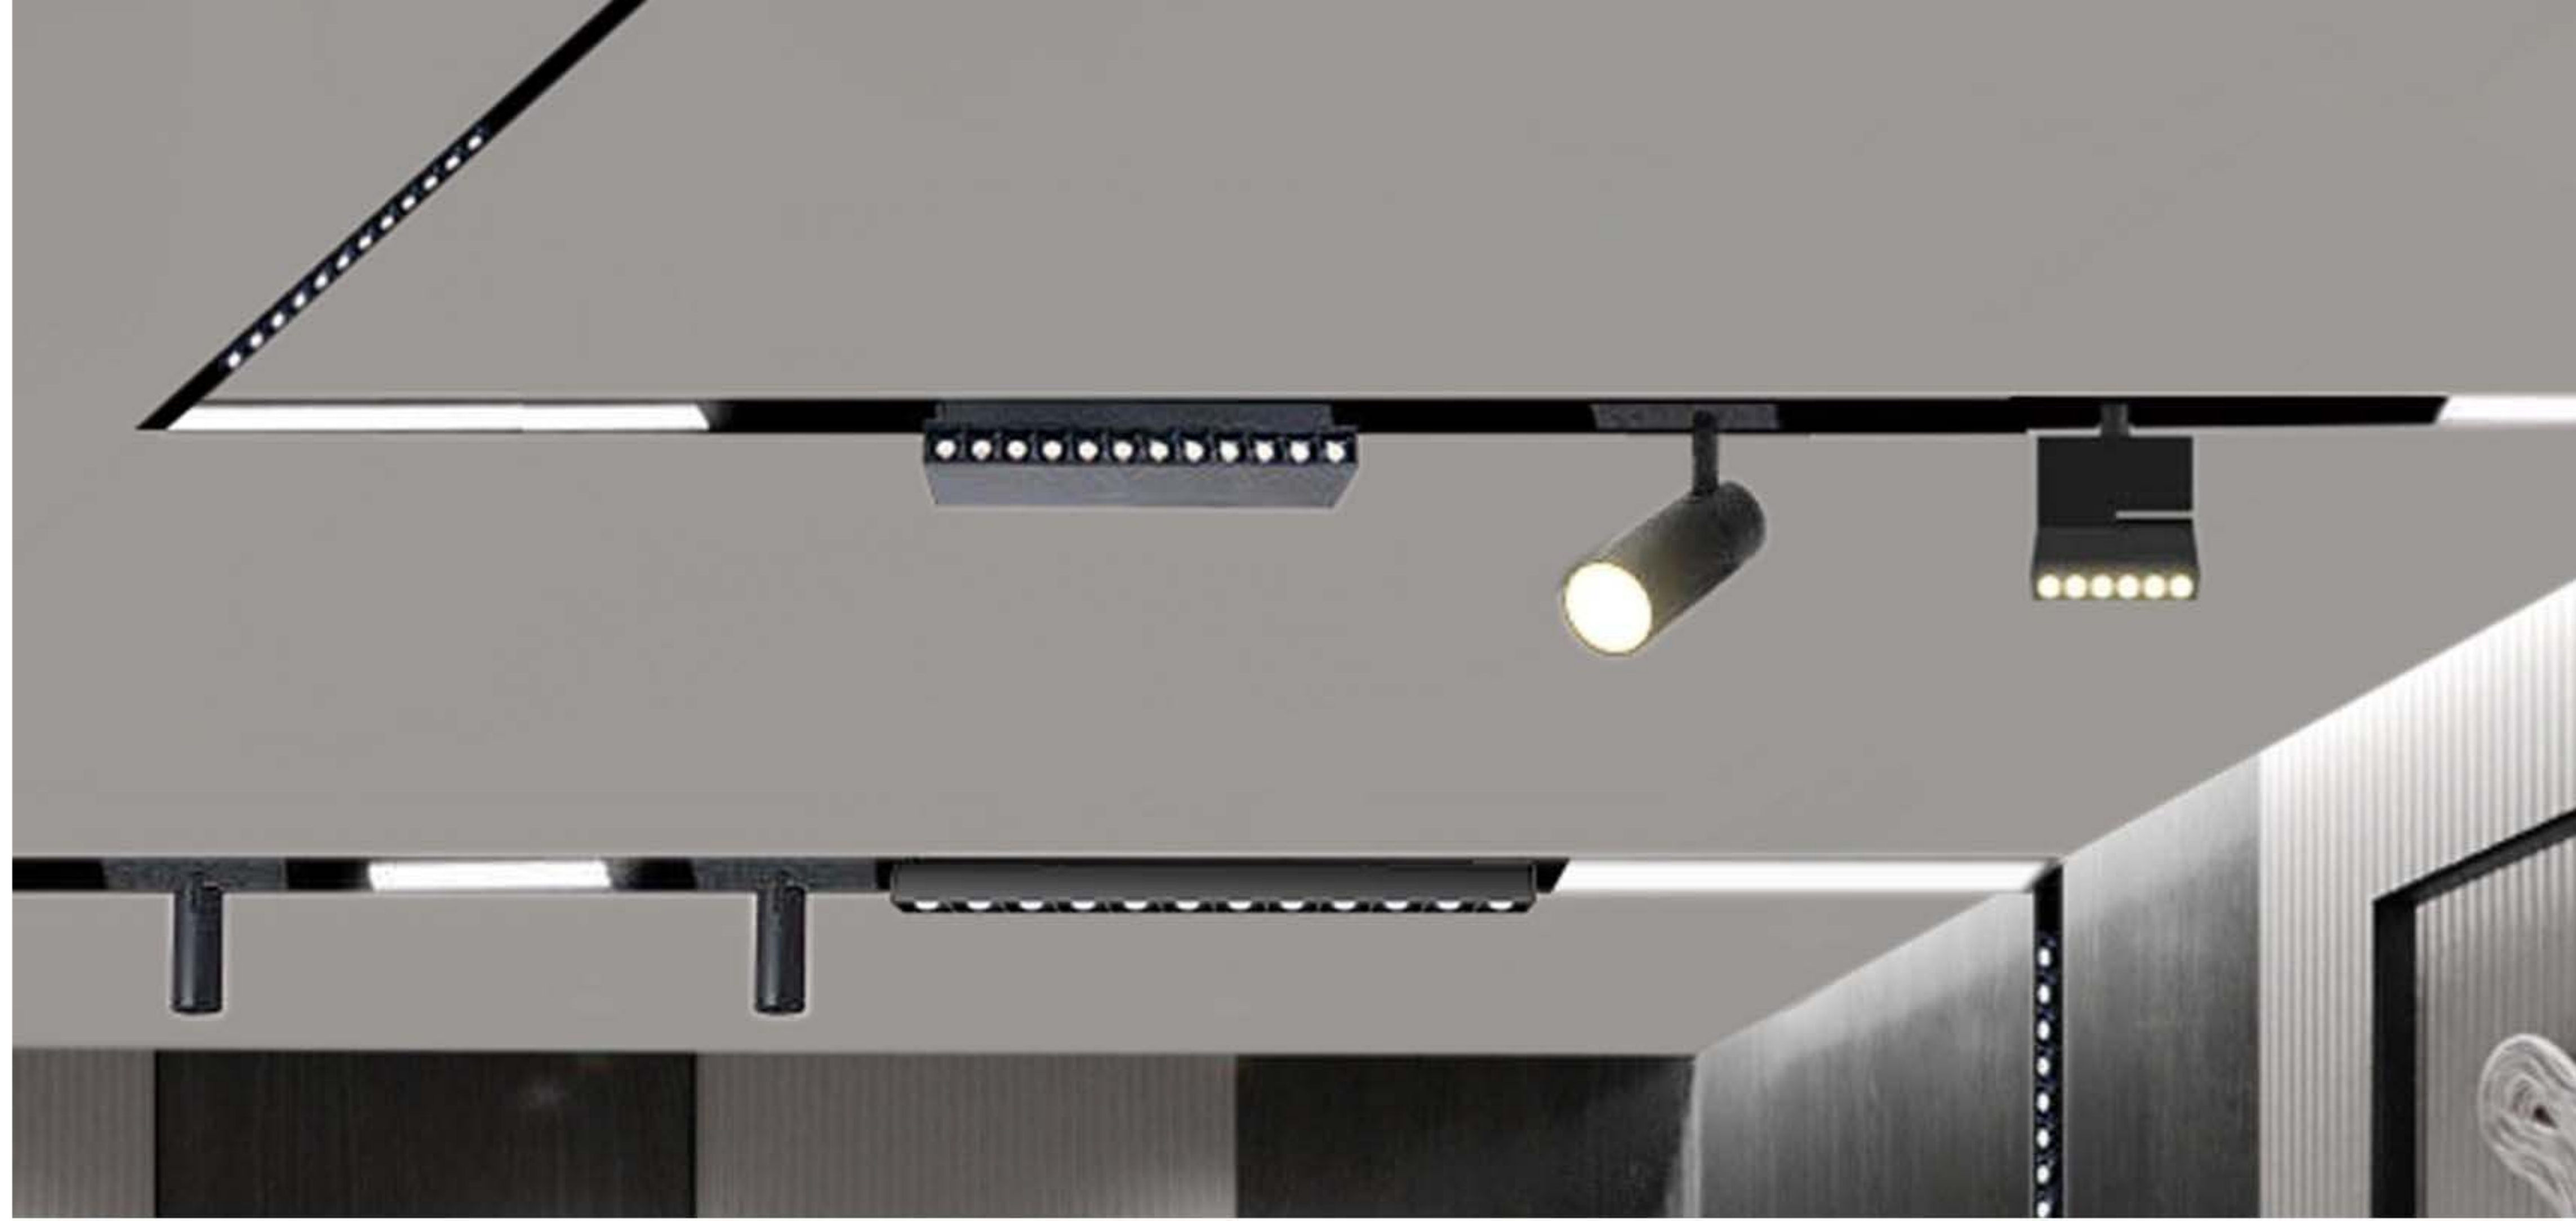

Magnetic

Adjustable Grille Light

این چراغ به دلیل شدت نوری بالایی که دارد برای نورپردازی تاکیدی اشیا و تابلوها استفاده میشود. همچنین برای روشن کردن قسمت خاصی از یک سالن و یا تالار این چراغ گزینه بسیار مناسبی میباشد.