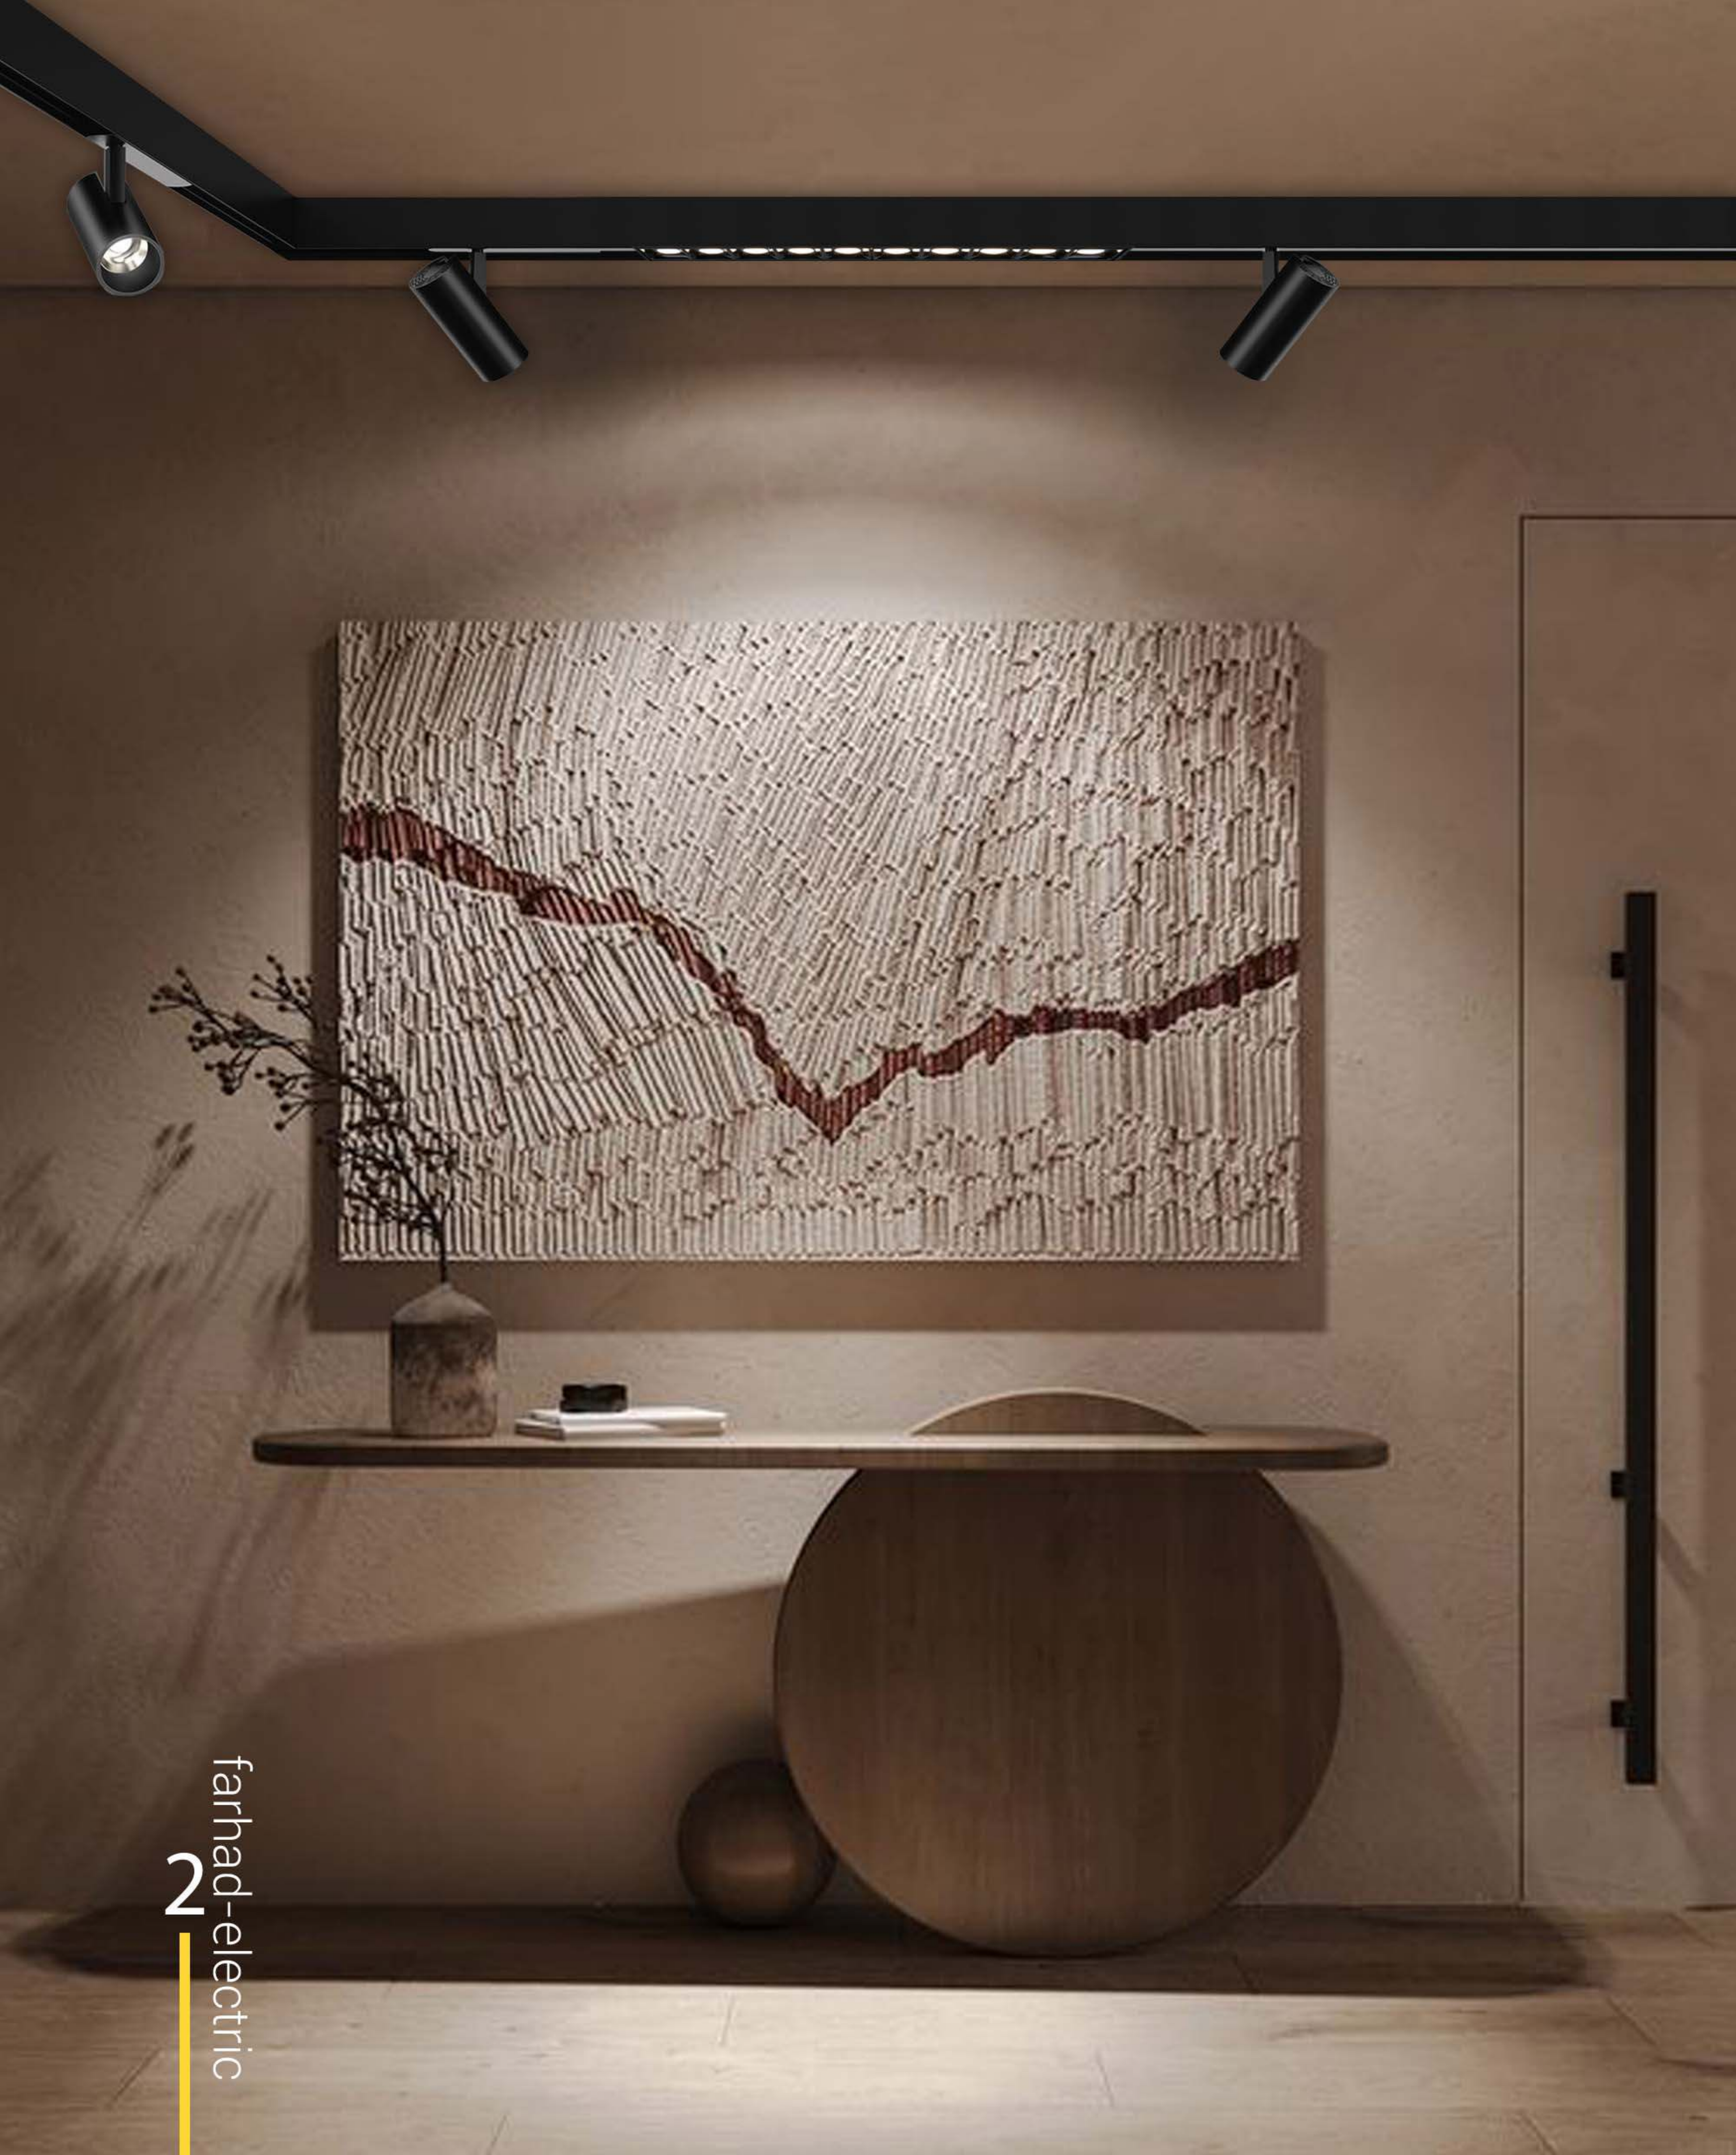

استفاده از
یک محصول
به جای
چندین محصول

Multiple
lighting