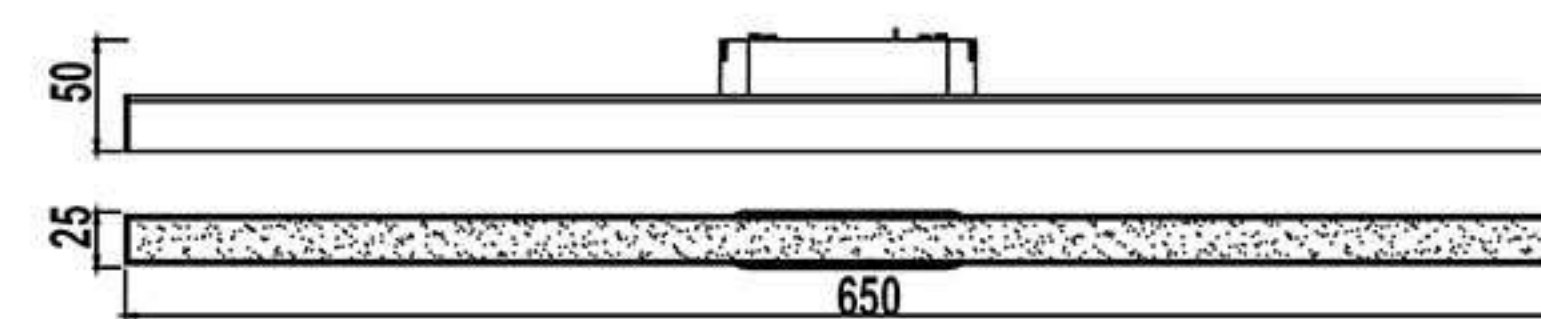

Dimension

LS-UT038-12W

LS-UT038-24W

LS-UT038-36W

LS-UT038-48W

ماژول خطی زاویه پذیر

Adjustable Flood light

این چراغ بهترین گزینه برای تامین نور محیط است و به دلیل قابلیت زاویه پذیری می توان به راحتی جهت نور را به دلخواه تنظیم کرد.