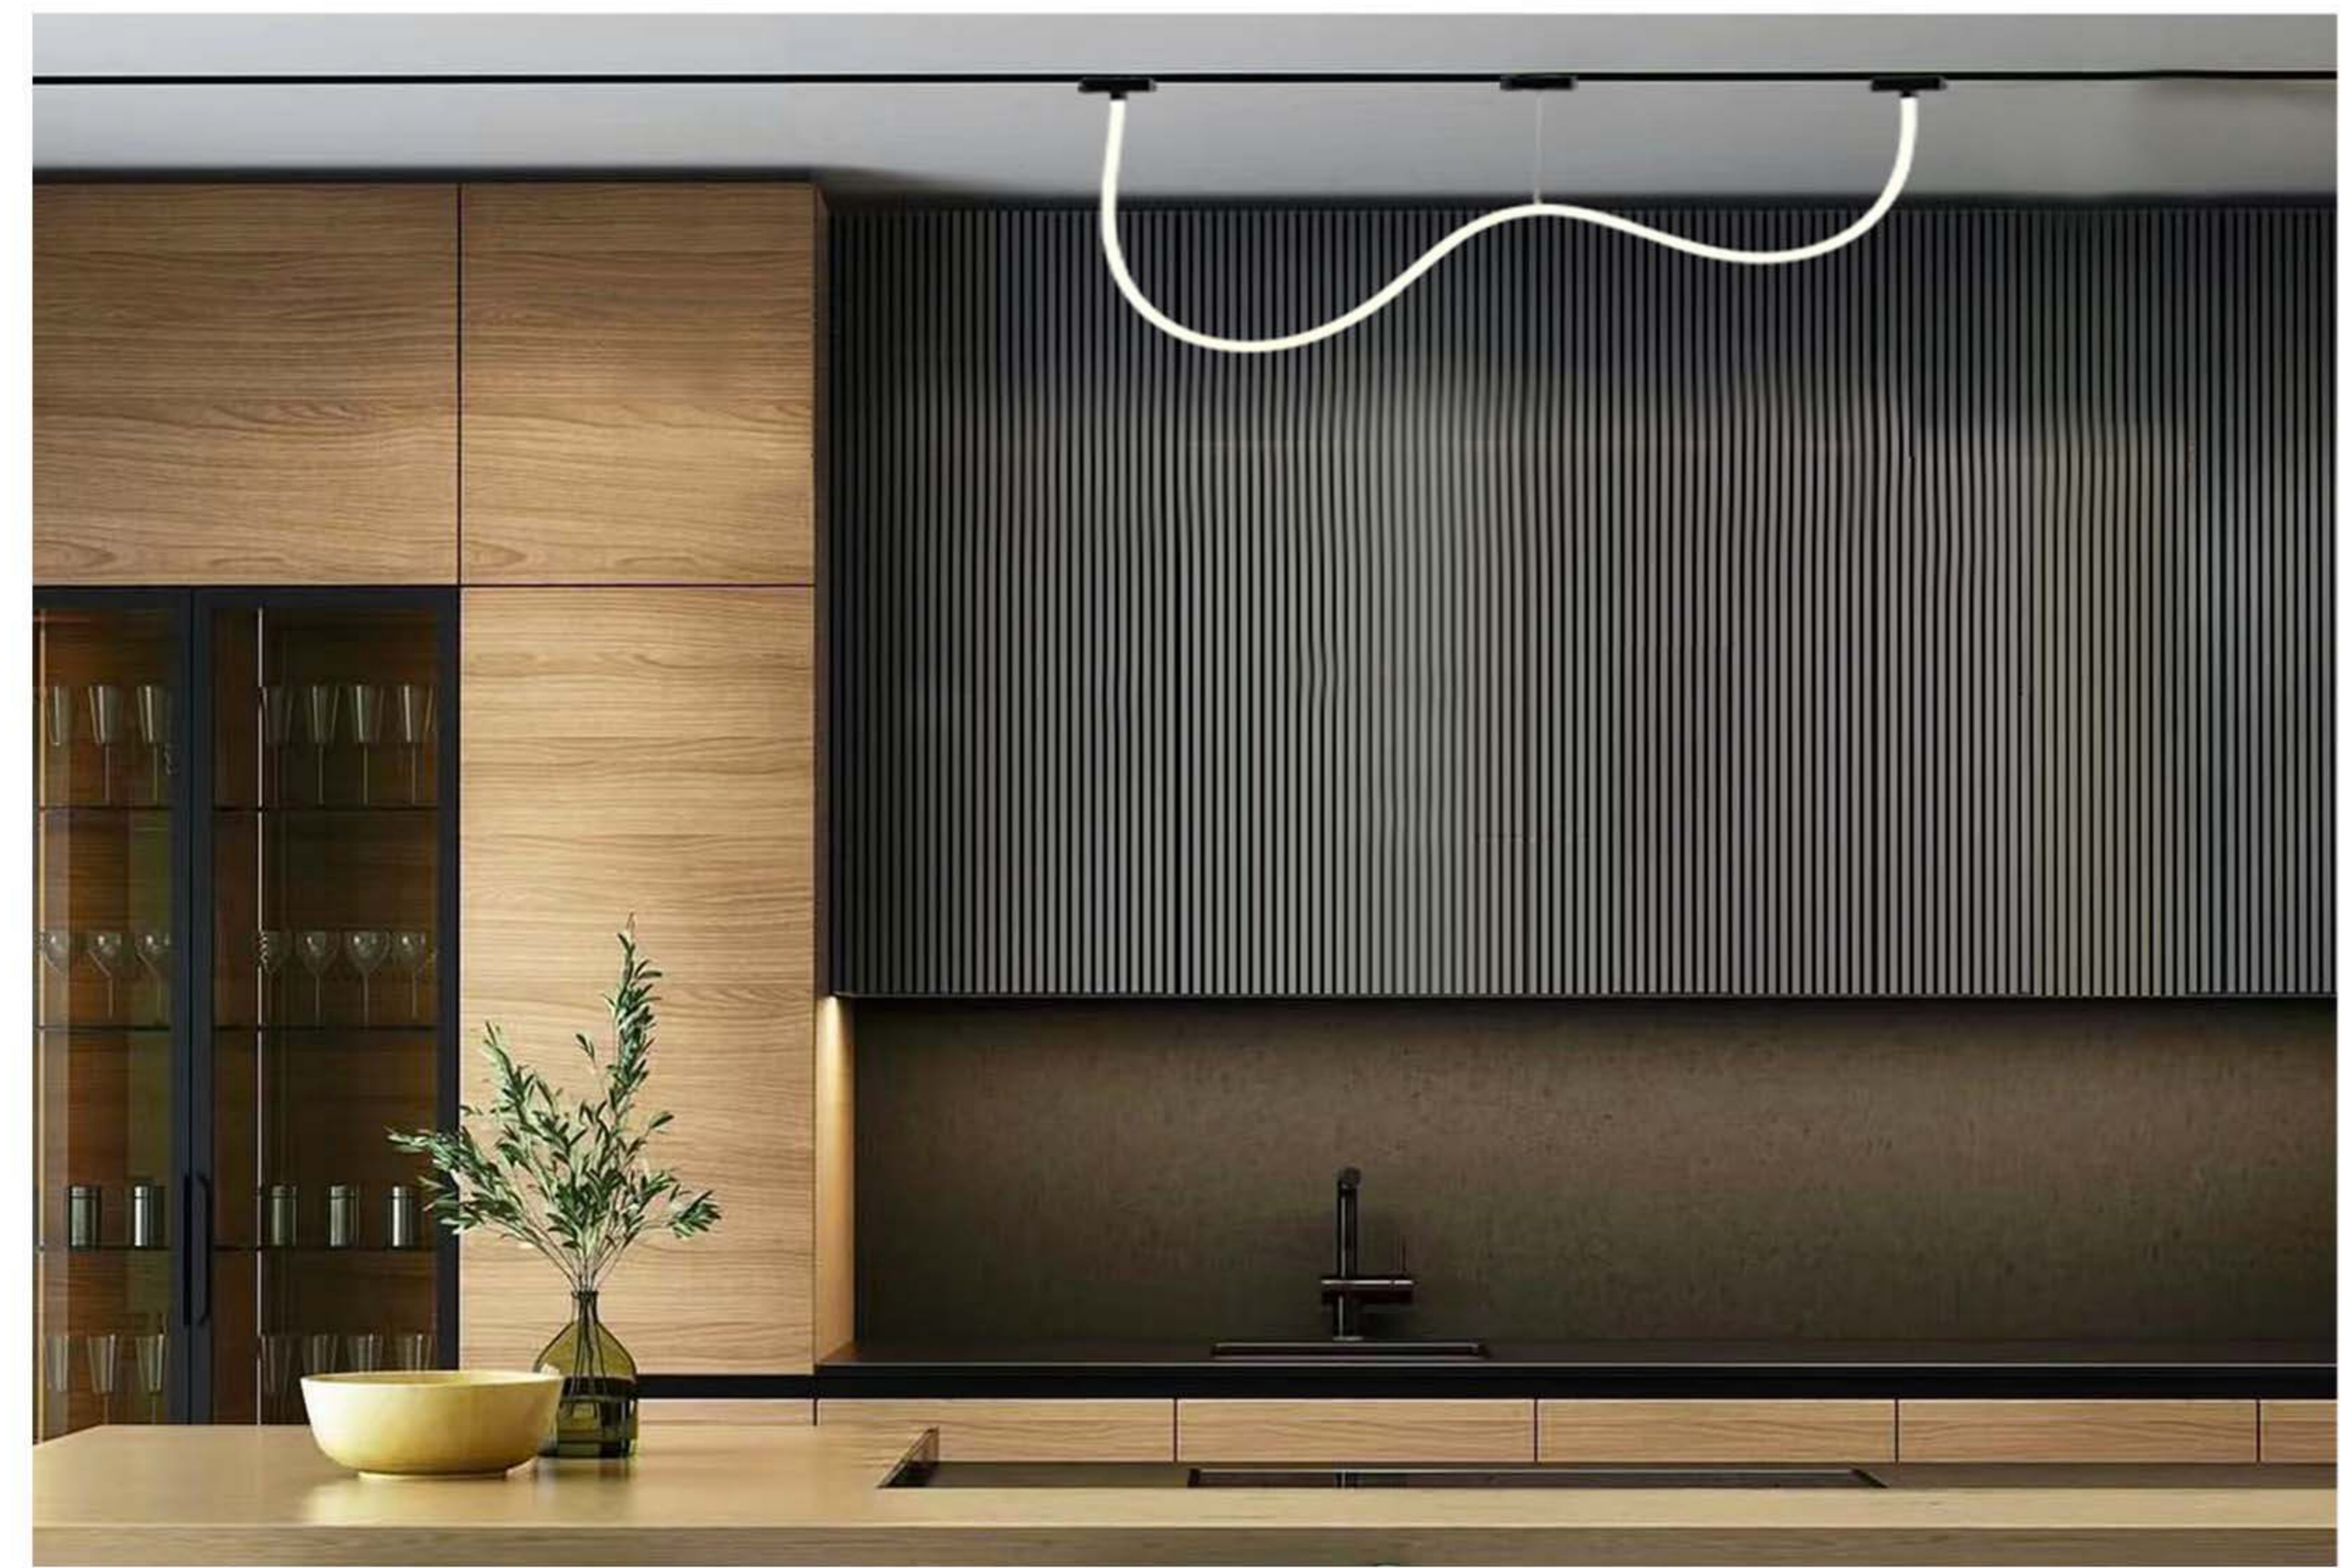

One Pendant Multiple Shapes

Magnetic silicone Pendant