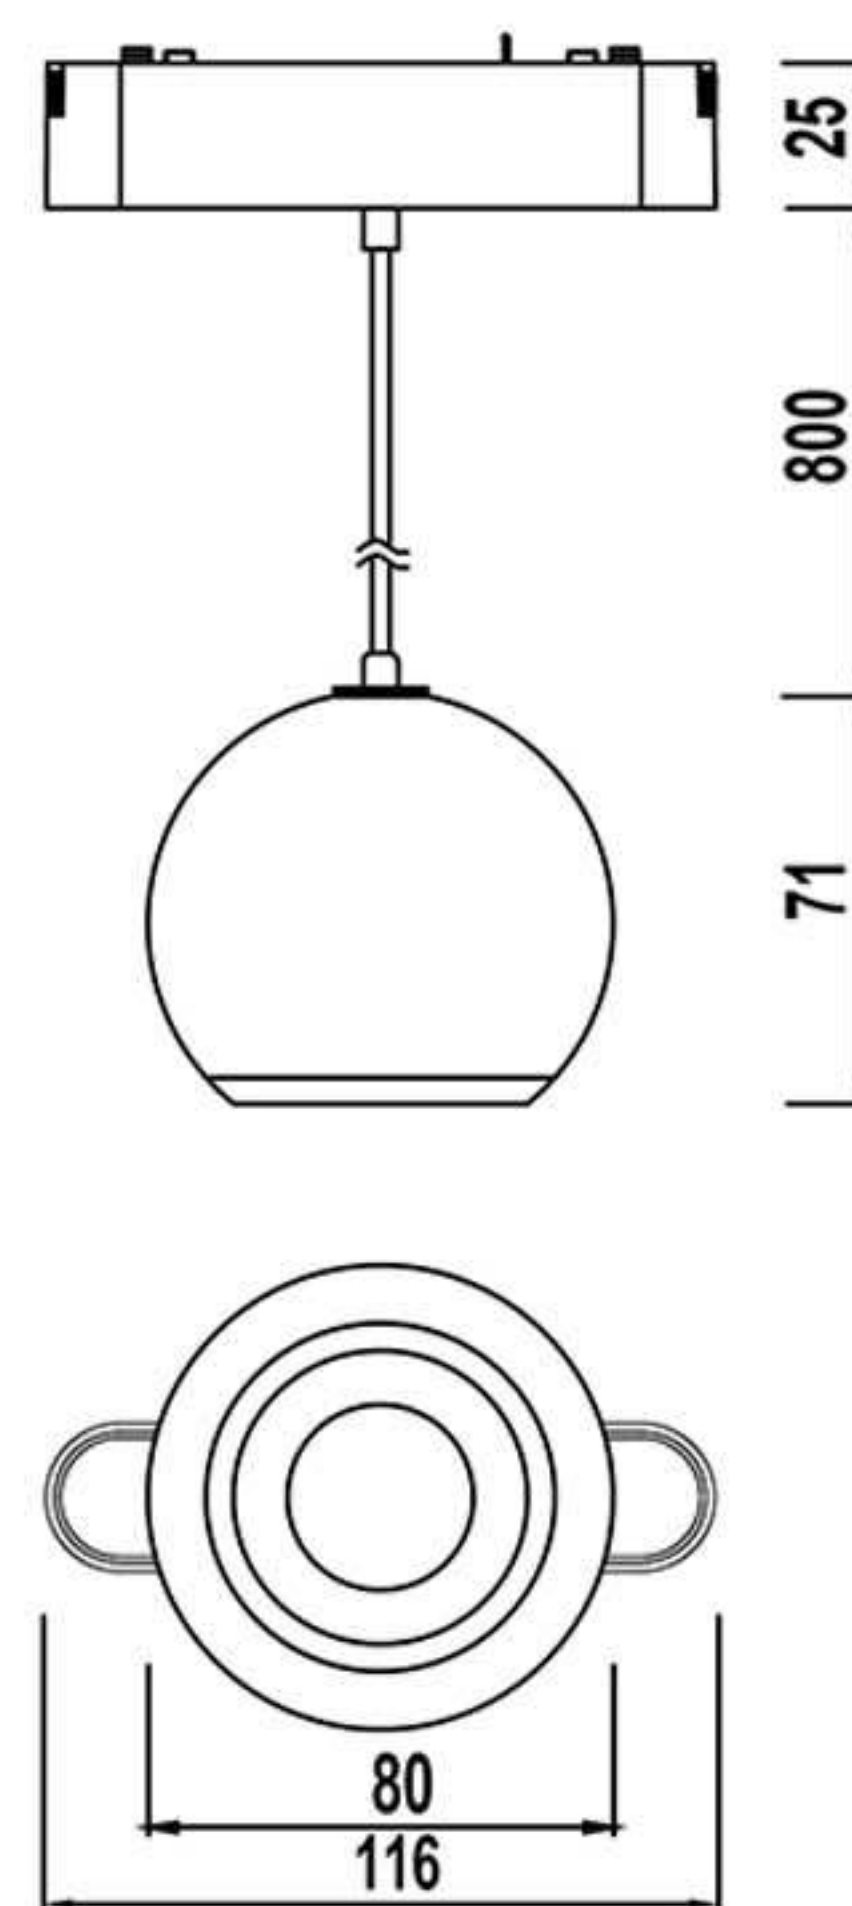

ماژول آویز مگنتی

Magnetic Pendant light

از این چراغ با عنوان چراغ موضعی برای نورپردازی یک اشیا و یا یک سطح خاص استفاده میشود. این چراغ به دلیل زیبایی ظاهری که دارد بسیار مورد استقبال طراحان قرار گرفته است

Code of product: LS-UT020-10W

Technical Data

Power	10W
Lumen	800lm
Beam angle	24°
Color Rendering Index	>90
LED Chip	COB by Bridgekux
CCT	3000k 4000K

Dimension