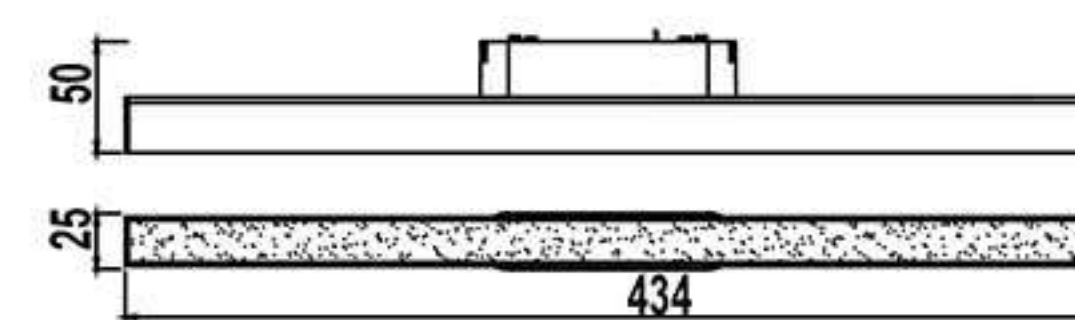

Dimension

LS-UT038-12W

LS-UT038-24W

LS-UT038-36W

LS-UT038-48W

ماژول خطی زاویه پذیر

Adjustable Flood light

این چراغ بهترین گزینه برای تامین نور محیط است و به دلیل قابلیت زاویه پذیری می توان به راحتی جهت نور را به دلخواه تنظیم کرد.