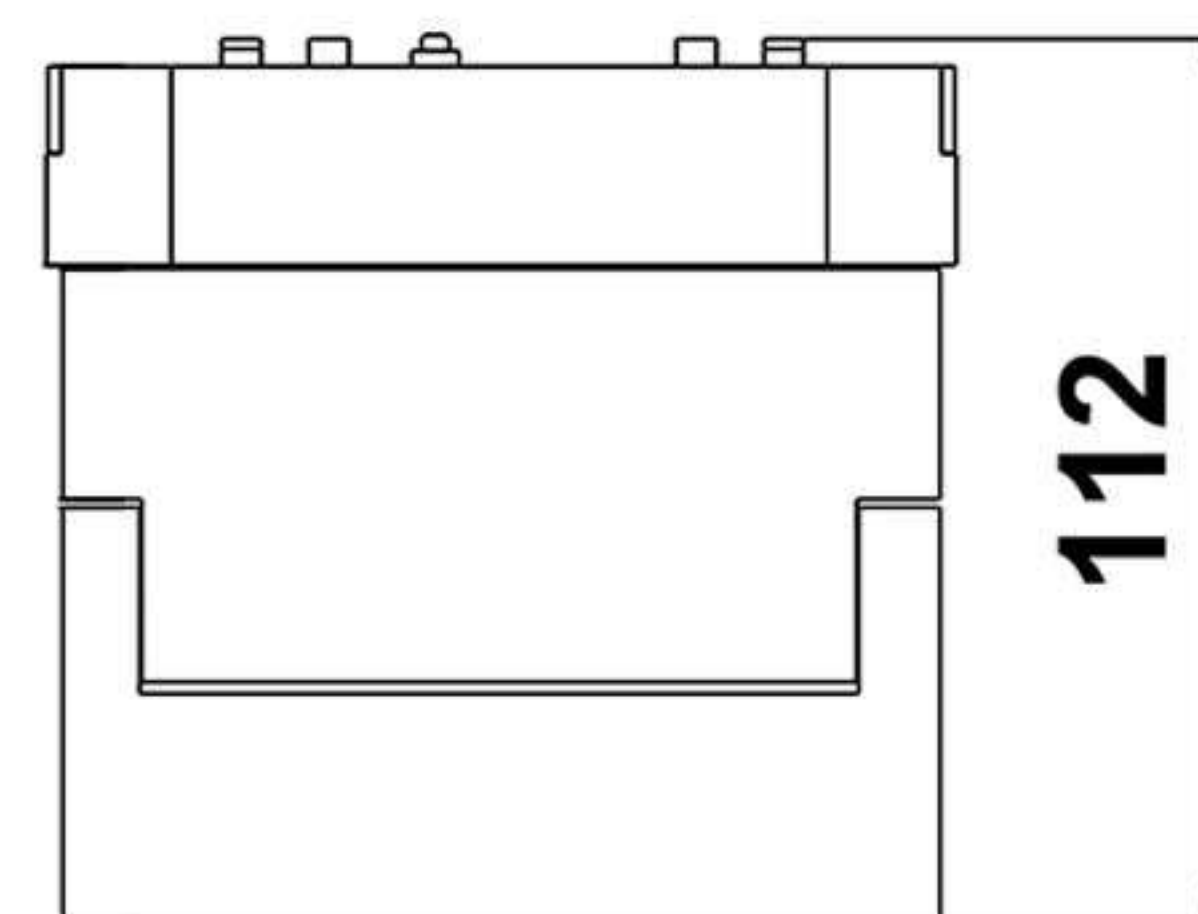

Dimension

LS-UT033-6W