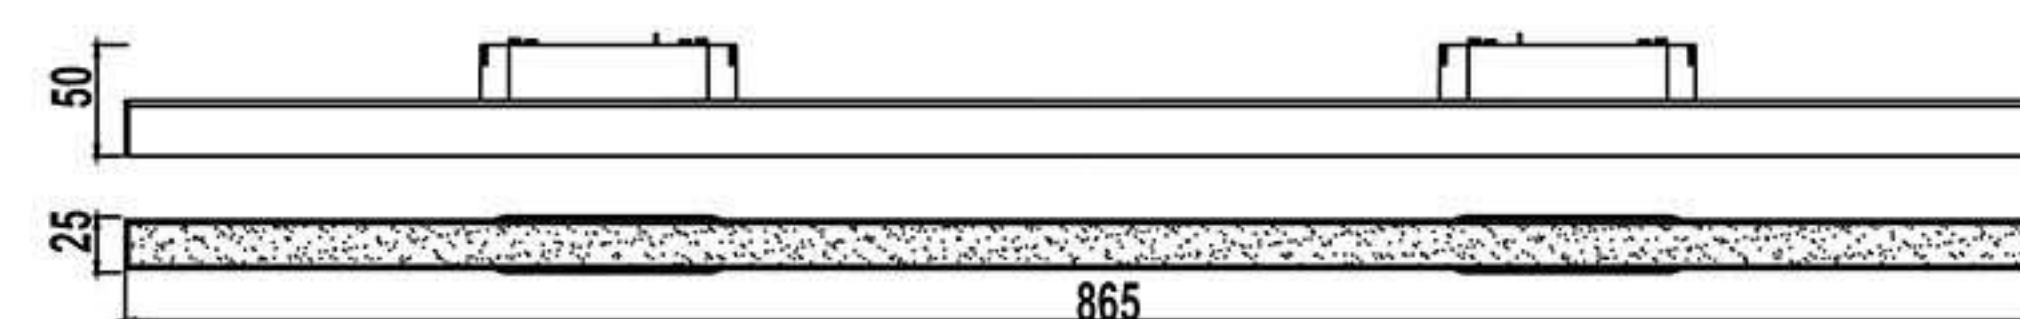

Dimension

LS-UT038-12W

LS-UT038-24W

LS-UT038-36W

LS-UT038-48W

ماژول خطی زاویه پذیر

Adjustable Flood light

این چراغ بهترین گزینه برای تامین نور محیط است و به دلیل قابلیت زاویه پذیری می توان به راحتی جهت نور را به دلخواه تنظیم کرد.