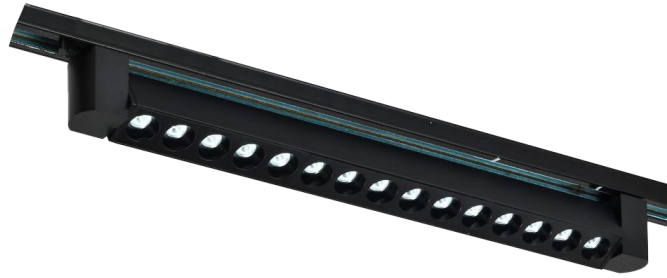

چراغ ریلی لاینر روکار S.P.N LS-T108/30W

توضیحات محصول

چراغ ریلی لاینر روکار S.P.N LS-T108/30W جدیدترین نسل چراغ های ریلی میباشد که به صورت لاینر قابل نصب به روی تمامی ریل ها میباشد. این چراغ ریلی دامنه پخش بسیار بالایی دارد و فضای زیادی را نور دهی میکند. هر خانه از این چراغ نور را با زاویه 24 درجه (BEAM ANGLE) پخش میکند. بدنه این چراغ تماما از آلومینیوم میباشد و در سه وات 22، 15 و 30 با دو رنگ نور آفتابی و یخی موجود میباشد. ولتاژ این چراغ 220 ولت میباشد.

اطلاعات تکمیلی

مشخصات نوری	
3000K/4000K	دمای رنگ نور (cct)
آفتابی، یخی	رنگ نور
LED	نوع منبع نور
1500	شار نوری (لومن)
CRI>80	شاخص نمود رنگ (CRI-RA)
مشخصات الکتریکی	
30w	توان مصرفی
220V	ولتاژ
50/60Hz	محدوده فرکانس (هرتز)
20	کلاس حفاظتی (IP)
No flicker	فلیکر (flicker)
مشخصات مکانیکی	
60cm*3.4cm	ابعاد (cm)
-	ابعاد برش (cm)
مشکی	رنگ بدنه (Body color)
50000h	طول عمر (life time)
300	زاویه چرخش
روکار	نوع نصب (installation type)
سایر	
COB	نوع ال ای دی
PF>0.9	ضریب توان (PF)
24	زاویه پخش نور (Beam angle)