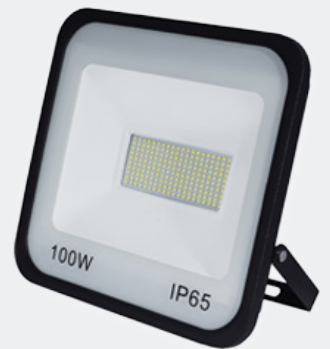

S.P.N FL-S/COB/30W

تعداد در کارتن: 10

ریال 5.700.000

پروژکتور COB
نور: سفید و آفتابی
IP: 65

S.P.N FL-S/COB/50W

تعداد در کارتن: 5

ریال 8.400.000

پروژکتور COB
نور: سفید و آفتابی
IP: 65

S.P.N 031B/SMD/100W

تعداد در کارتن: 6

ریال 17.250.000

پروژکتور SMD
نور: سفید
IP: 65

S.P.N LSSX-14/6W
12V

تعداد در کارتن: 20

6.300.000 ریال

چراغ استخری و آبنما
نور: آفتابی
جنس بدنه : استیل
IP:68