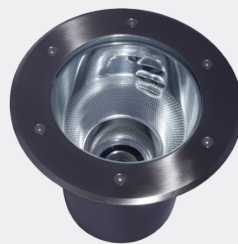

تعداد در کارتن: 30

ریال 8.200.000

چراغ دفنی توکار
برش: 18cm
نور: آفتابی و امبر
IP:65

S.P.N LG2003-10/E27