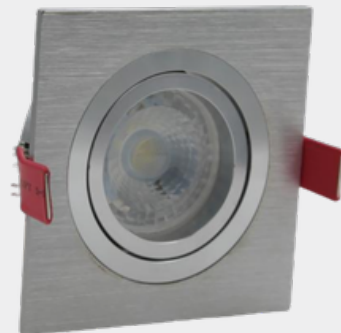

S.P.N CF11

فریم بدنه آلومینیوم
برش: 8cm
بدنه: نقره ای

500.000 ریال

تعداد در کارتن: 50