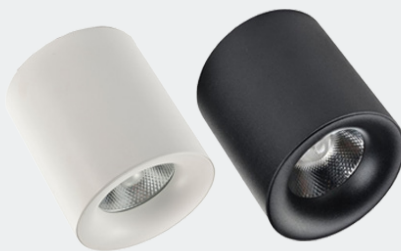

S.P.N LS042/20W

16.500.000 ریال

تعداد در کارتن: 30

چراغ استوانه COB روکار
جنس بدنه: آلومینیوم
Chip: Bridgelux
درجه نور: 24 درجه
ابعاد: 10cm*10.2cm
نور: سفید و آفتابی و یخی
بدنه: سفید و مشکی

S.P.N LS042/30W