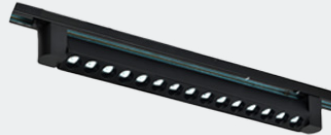

S.P.N LS-T108/22W

15.400.000 ریال

تعداد در کارتن: 40

چراغ COB ریلی لاینر
ابعاد: 3.5cm*46.6cm
نور: آفتابی و یخی
قابلیت چرخش 300°