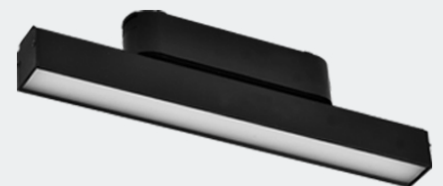

S.P.N LS-UT038/36W
48V

تعداد در کارتن: 25

18,500,000 ریال

ماژول خطی مگنتی
جنس بدنه: آلومینیوم
نور: آفتابی و یخی
شدت نور: 2520lm
طول: 65cm
CRI > 90

S.P.N LS-UT038/48W
48V

تعداد در کارتن: 25

23,000,000 ریال

ماژول خطی مگنتی
جنس بدنه: آلومینیوم
نور: آفتابی و یخی
شدت نور: 3360lm
طول: 86.5cm
CRI > 90