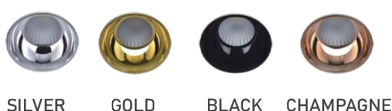

CUP SERIES

SILVER GOLD BLACK CHAMPAGNE