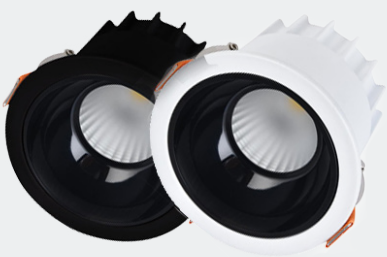

S.P.N D020286/30W

تعداد در کارتن: 20

12.900.000 ریال

چراغ COB توکار
برش: 11.5cm
نور: آفتابی، یخی و سفید
رنگ بدنه: سفید و مشکی
رنگ کاپ: سیلور و مشکی