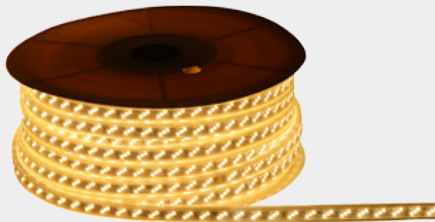

1.090.000 ریال

50 متر

S.P.N 2835 / 220V

ریسہ دو بل
تراکم 120SMD
نور: سفید، آفتابی و یخی
برش: 1M
عرض: 1.2cm

1.160.000 ریال

50 متر

S.P.N 2835 / 220V

ریسہ تریپل تراکم
180SMD
نور: آفتابی و یخی
برش: 1M
عرض: 1.2cm