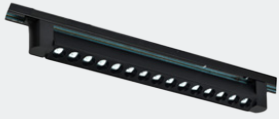

چراغ COB فکی مستطیل
برش: 15cm*24cm
نور: سفید، آفتابی

S.P.N GMCG/12W

3.100.000 ریال

تعداد در کارتن: 20

چراغ COB اوربیتالی توکار
برش: 9cm*9cm
نور: سفید

S.P.N LS-T108/15W

12.100.000 ریال

تعداد در کارتن: 50