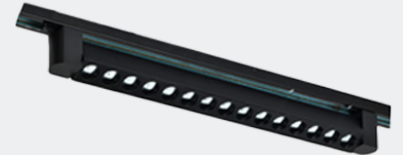

چراغ COB ریلی لاینر
ابعاد: 3.5cm*26.4cm
نور: آفتابی و یخی
قابلیت چرخش 300°

S.P.N LS-T108/22W

15.400.000 ریال

تعداد در کارتن: 40

چراغ COB ریلی لاینر
ابعاد: 3.5cm*46.6cm
نور: آفتابی و یخی
قابلیت چرخش 300°

S.P.N LS-T108/30W