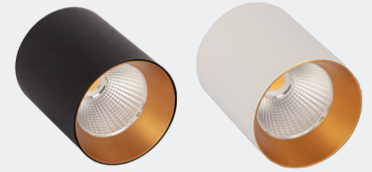

S.P.N D020288/7W

7.500.000 ریال

تعداد در کارتن: 100

چراغ استوانه COB روکار
ابعاد: 5.5cm*6.8cm
نور: آفتابی
بدنه: سفید و مشکی

S.P.N D020288/20W

16.000.000 ریال

تعداد در کارتن: 20

چراغ استوانه COB روکار
ابعاد: 9.4cm*11.2cm
نور: آفتابی و یخی
بدنه: سفید + گلد
مشکی + گلد