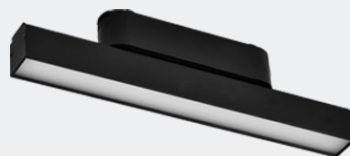

S.P.N LS-UT038/36W
48V

تعداد در کارتن: 25

18,500,000 ریال

ماژول خطی مگنتی
جنس بدنه: آلومینیوم
نور: آفتابی و یخی
شدت نور: 2520lm
طول: 65cm
CRI > 90