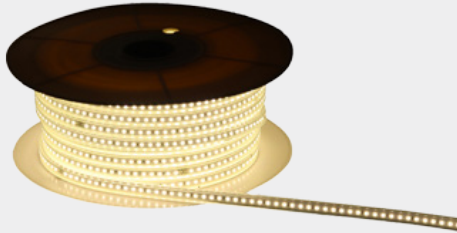

S.P.N 2835 / 220V

ریسہ تک لاین
تراکم 120SMD
بدون سیم
نور: آفتابی و یخی
برش: 50cm
عرض: 1cm

1.090.000 ریال

50 متر

S.P.N 2835 / 220V