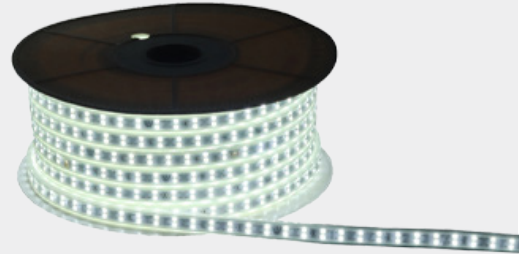

1.090.000 ریال

50 متر

S.P.N 2835 / 220V

ریسہ دو بل
تراکم 120SMD
نور: سفید، آفتابی و یخی
برش: 1M
عرض: 1.2cm

1.160.000 ریال

50 متر

S.P.N 2835 / 220V

ریسہ تریپل تراکم
180SMD
نور: آفتابی و یخی
برش: 1M
عرض: 1.2cm