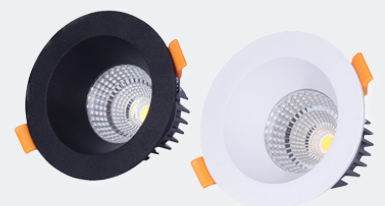

S.P.N D020368/8W

تعداد در کارتن: 40

4.390.000 ریال

چراغ COB توکار دارک لایت
برش: 8cm
نور: سفید، آفتابی و یخی
رنگ بدنه: سفید و مشکی