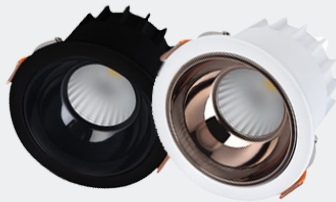

S.P.N LS-UT040/12W
48V

تعداد در کارتن: 50

10,500,000 ریال

ماژول چشمی مگنتی
جنس بدنه: آلومینیوم
نور: آفتابی و یخی
شدت نور: 960lm
طول: 22cm
CRI > 90

S.P.N LS-UT040/24W
48V

تعداد در کارتن: 30

17,800,000 ریال

ماژول چشمی مگنتی
جنس بدنه: آلومینیوم
نور: آفتابی و یخی
شدت نور: 1920lm
طول: 43.5cm
CRI > 90

S.P.N D02020037/80W

تعداد در کارتن: 6

27.000.000 ریال

چراغ COB توکار متحرک
جنس بدنه: آلومینیوم
CRI > 90
Chip: Bridgelux
درجه نور: 60 درجه
برش: 18cm
نور: سفید و آفتابی

S.P.N D020286/7W

تعداد در کارتن: 50

3.500.000 ریال