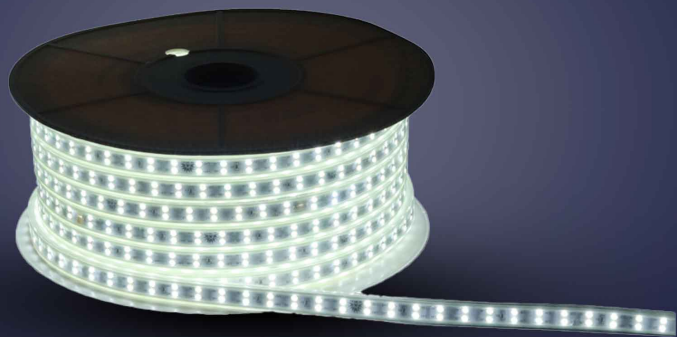

امید است با عنایت پروردگار و حمایت مصرف کنندگان عزیز گامی کوچک در این راه برداریم.

ریسه نواری تک لاین

Strip Lights Series

S.P.N 2835

Code: (کد محصول)
S.P.N 2835

CCT: (دمای رنگ نور)
4000k

Voltage: (ولتاژ)
220V

S.P.N **2835**

ریسه نواری دو لاین

Strip Lights Series

Code: (کد محصول)
S.P.N 2835/Double

CCT: (دمای رنگ نور)
3000k,4000k,6000K

Voltage: (ولتاژ)
220V

Power: (توان مصرفی)
10W per meter

IP: (درجه حفاظت)
65