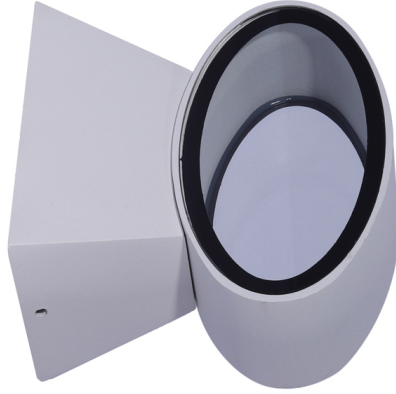

چراغ دیواری و دکوراتیو S.P.N WL25792/6W

توضیحات محصول

چراغ دیواری 6 وات دکوراتیو S.P.N مدل WL25792 این چراغ دیواری یکی دیگر از مدل های چراغ دیواری است که دارای ظاهری دایره ای شکل است و در قسمت انتهایی آن چراغی قرار گرفته است که توان آن 6 وات است و با استفاده از آن هاله بسیار زیبایی از نور بر روی دیوار محل نصب ایجاد می گردد که جلوه محیط را افزایش می دهد. رنگ نور آفتابی (3000کلوین) دارد که انتخاب مناسبی برای ایجاد جلوه زیبایی روی دیوار میباشد. نصب روکار دارد و شما با استفاده از آن می توانید به راحتی نور موضعی و ملایمی را در محل نصب ایجاد نمایید. از نکات مهم این چراغ دیواری S.P.N می توان به جنس بدنه آن اشاره نمود که از آلومینیوم دایکاست تشکیل شده است و مقاومت بسیار بالایی دارد و به همین دلیل عمر استفاده از این چراغ دیواری به نسبت چراغ های مشابه افزایش پیدا می کند و می توانید از این چراغ در تمام محیط های داخلی و خارجی نیز استفاده نمایید.

اطلاعات تکمیلی

مشخصات نوری	
3000k	دمای رنگ نور (cct)
آفتابی	رنگ نور
LED	نوع منبع نور
370	شار نوری (لومن)
CRI>80	شاخص نمود رنگ (CRI-RA)
مشخصات الکتریکی	
6w	توان مصرفی
220V	ولتاژ
50/60Hz	محدوده فرکانس (هرتز)
54	کلاس حفاظتی (IP)
No flicker	فلیکر (flicker)
مشخصات مکانیکی	
10.5cm×11cm×7cm	ابعاد (cm)
-	ابعاد برش (cm)
سفید	رنگ بدنه (Body color)
25000h	طول عمر (life time)
ندارد	زاویه چرخش
روکار	نوع نصب (installation type)
سایر	
COB	نوع ال ای دی
PF>0.9	ضریب توان (PF)