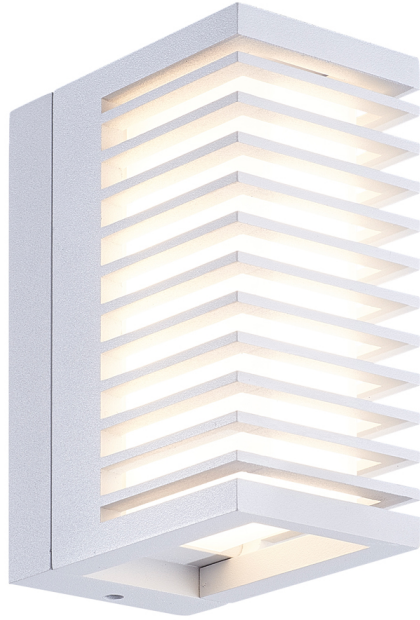

چراغ دیواری و دکوراتیو S.P.N WL1176/6W

توضیحات محصول

چراغ دیواری 6 وات SPN مدل SPN WL1176 توان 6 وات و ولتاژ 220 ولت و شار نوری 195 لومن که مقدار قابل توجهی است و می تواند نور مناسبی را از خود در محیط منتشر نماید رنگ نور این چراغ سفید می باشد و نور را بدون خیرگی چشم در فضا پخش میکند. نکته مهم این چراغ جنس بدنه آن است که از آلومینیوم دایکاست است که عمر استفاده از آن را افزایش می دهد همچنین درجه حفاظت این چراغ دیواری 54 است که مقاومت را در برابر ورود ذرات گرد و غبار و خاک افزایش می دهد. این چراغ مناسب برای زیبا سازی و نور دهی منازل، هتل ها، راهرو و ... می باشد. بویژه این چراغ در اتاق خواب نیز کاربرد دارد چرا که دیفیوزر مات ال ای دی آن را پوشش داده که نور ملایمی تولید میکند.

اطلاعات تکمیلی

مشخصات نوری	
6000k	دمای رنگ نور (cct)
سفید	رنگ نور
LED	نوع منبع نور
195	شار نوری (لومن)
CRI>80	شاخص نمود رنگ (CRI-RA)
مشخصات الکتریکی	
6w	توان مصرفی
220V	ولتاژ
50/60Hz	محدوده فرکانس (هرتز)
54	کلاس حفاظتی (IP)
No flicker	فلیکر (flicker)
مشخصات مکانیکی	
10.5cm×14cm×6.5cm	ابعاد (cm)
-	ابعاد برش (cm)
سفید	رنگ بدنه (Body color)
25000h	طول عمر (life time)
ندارد	زاویه چرخش
روکار	نوع نصب (installation type)
سایر	
SMD	نوع ال ای دی
PF>0.9	ضریب توان (PF)