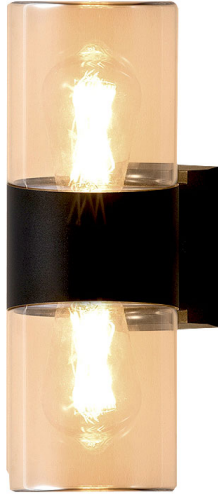

بدنه خالی دیواری دو طرفه S.P.N 2152E27

توضیحات محصول

بدنه خالی دیواری دو طرفه S.P.N 2152-E27 جنس بدنه این کالا از آلومینیوم بوده و با داشتن درجه حفاظتی 54 (IP54) مناسب برای استفاده در فضای باز میباشد. لامپ قابل نصب این بدنه سرپیچ E27 دارد.

اطلاعات تکمیلی

مشخصات الکتریکی	
IP54	کلاس حفاظتی (IP)
مشخصات مکانیکی	
Aluminum, Glass	جنس بدنه
مشکی	رنگ بدنه (Body color)
ندارد	زاویه چرخش
دیواری	نوع نصب (installation type)

Please Login To Download Attachment